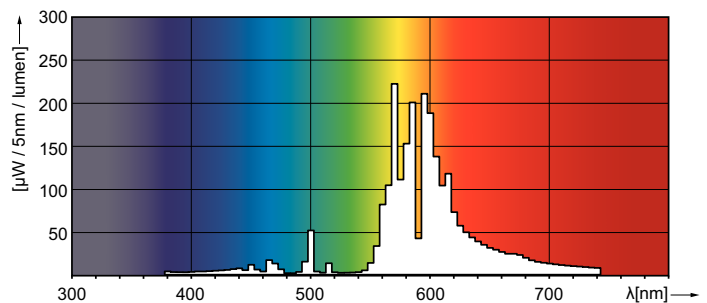

Rozměrové výkresy

SON-T APIA Plus Xtra 400W E40

Product	D (max)	O	L	C (max)
MASTER SON-T APIA Plus Xtra 400W E40 1SL/12	48 mm	83 mm	175 mm	283 mm

Fotometrické údaje

MASTER SON-T APIA Plus Xtra

Životnost