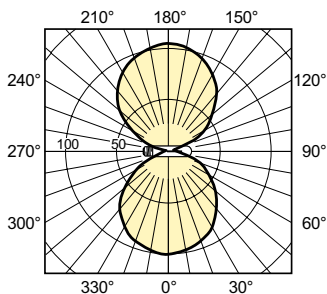

Rozměrové výkresy

SON-T APIA Plus Xtra 400W E40

Product	D (max)	O	L	C (max)
MASTER SON-T APIA Plus Xtra 400W E40 1SL/12	48 mm	83 mm	175 mm	283 mm

Fotometrické údaje

MASTER SON-T APIA Plus Xtra

Životnost