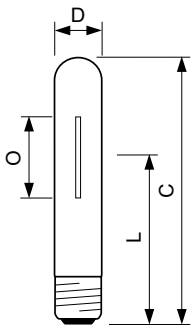

Rozměrové výkresy

SON-T APIA Plus Xtra 400W E40

Product	D (max)	O	L	C (max)
MASTER SON-T APIA Plus Xtra 400W E40 1SL/12	48 mm	83 mm	175 mm	283 mm

Fotometrické údaje

MASTER SON-T APIA Plus Xtra

Životnost