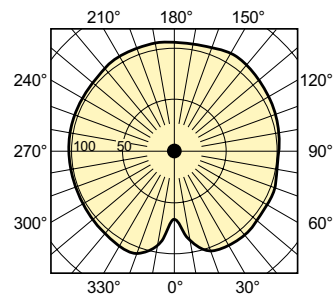

Rozměrové výkresy

SON-T APIA Plus Xtra 400W E40

Product	D (max)	O	L	C (max)
MASTER SON-T APIA Plus Xtra 400W E40 1SL/12	48 mm	83 mm	175 mm	283 mm

Fotometrické údaje

MASTER SON-T APIA Plus Xtra

Životnost