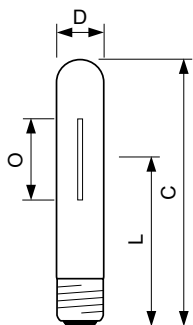

Rozměrové výkresy

SON-T APIA Plus Xtra 100W E40

Product	D (max)	O	L	C (max)
MASTER SON-T APIA Plus Xtra 100W E40 1SL/12	48 mm	47 mm	132 mm	210 mm

Fotometrické údaje

MASTER SON-T APIA Plus Xtra

Životnost