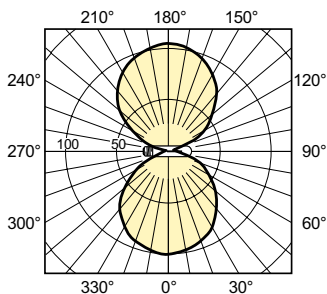

Rozměrové výkresy

SON-T APIA Plus Xtra 100W E40

Product	D (max)	O	L	C (max)
MASTER SON-T APIA Plus Xtra 100W E40 1SL/12	48 mm	47 mm	132 mm	210 mm

Fotometrické údaje

MASTER SON-T APIA Plus Xtra

Životnost