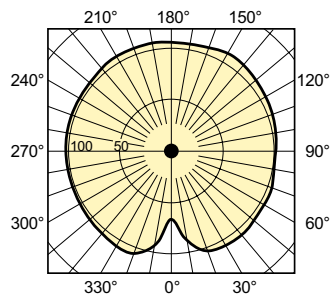

Rozměrové výkresy

SON-T APIA Plus Xtra 100W E40

Product	D (max)	O	L	C (max)
MASTER SON-T APIA Plus Xtra 100W E40 1SL/12	48 mm	47 mm	132 mm	210 mm

Fotometrické údaje

MASTER SON-T APIA Plus Xtra

Životnost