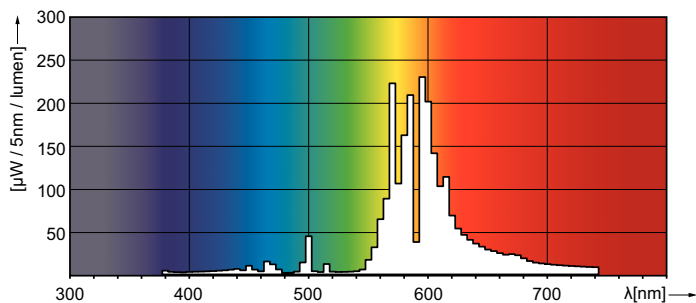

Rozměrové výkresy

SON-T APIA Plus Xtra 100W E40

Product	D (max)	O	L	C (max)
MASTER SON-T APIA Plus Xtra 100W E40 1SL/12	48 mm	47 mm	132 mm	210 mm

Fotometrické údaje

MASTER SON-T APIA Plus Xtra

Životnost