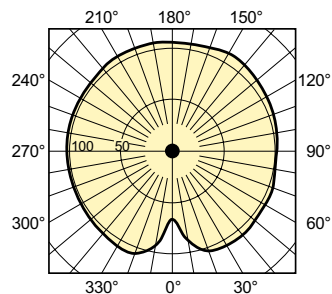

Rozměrové výkresy

SON-T APIA Plus Xtra 70W E27

Product	D (max)	O	L	C (max)
MASTER SON-T APIA Plus Xtra 70W E27 1SL/12	36 mm	42 mm	102 mm	156 mm

Fotometrické údaje

MASTER SON-T APIA Plus Xtra

Životnost