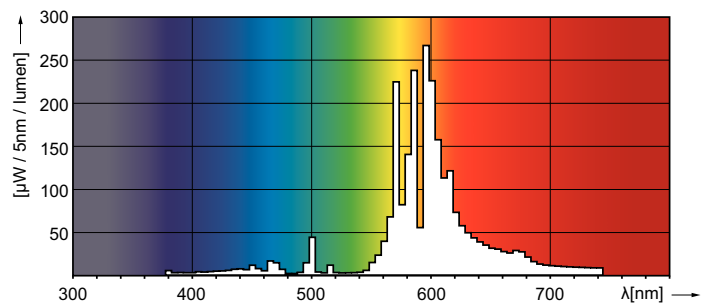

Fotometrické údaje