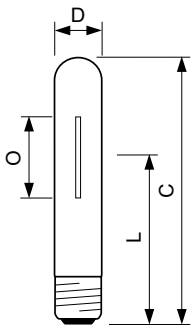

Rozměrové výkresy

SON-T APIA Plus Xtra 70W E27

Product	D (max)	O	L	C (max)
MASTER SON-T APIA Plus Xtra 70W E27 1SL/12	36 mm	42 mm	102 mm	156 mm

Fotometrické údaje

MASTER SON-T APIA Plus Xtra

Životnost