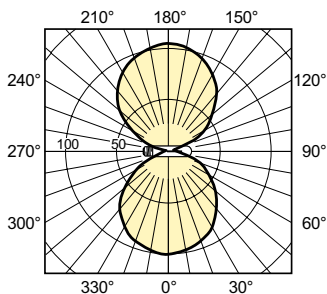

Rozměrové výkresy

SON-T APIA Plus Xtra 70W E27

Product	D (max)	O	L	C (max)
MASTER SON-T APIA Plus Xtra 70W E27 1SL/12	36 mm	42 mm	102 mm	156 mm

Fotometrické údaje

MASTER SON-T APIA Plus Xtra

Životnost