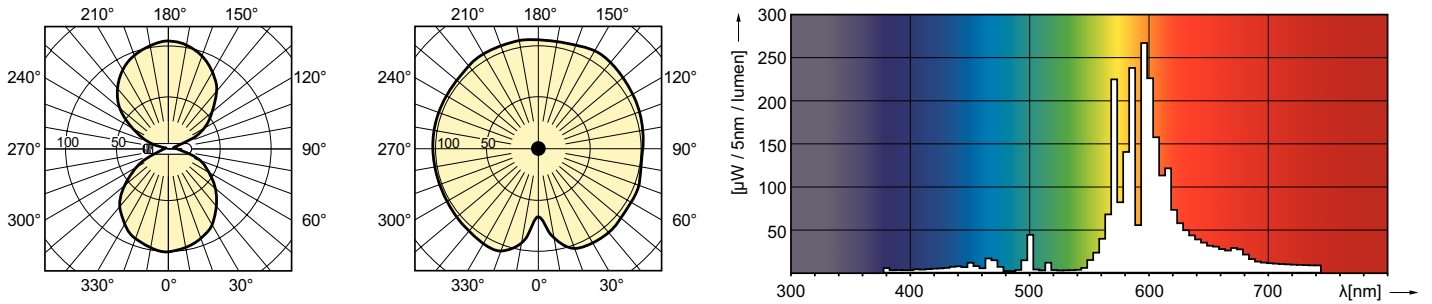

Rozměrové výkresy

SON-T APIA Plus Xtra 70W E27

Product	D (max)	O	L	C (max)
MASTER SON-T APIA Plus Xtra 70W E27 1SL/12	36 mm	42 mm	102 mm	156 mm

MASTER SON-T APIA Plus Xtra

Fotometrické údaje

Životnost