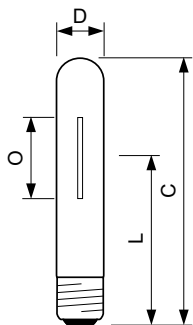

Rozměrové výkresy

SON-T APIA Plus Xtra 70W E27

Product	D (max)	O	L	C (max)
MASTER SON-T APIA Plus Xtra 70W E27 1SL/12	36 mm	42 mm	102 mm	156 mm

MASTER SON-T APIA Plus Xtra

Fotometrické údaje

Životnost