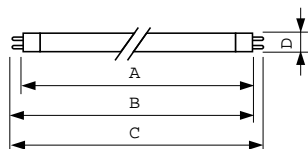

Rozměrové výkresy

Product	D (max)	A (max)	B (max)	B (min)	C (max)
MASTER TL5 HE Eco 32=35W/830 UNP/40	17 mm	1449,0 mm	1456,1 mm	1453,7 mm	1463,2 mm

TL5 HE Eco 32=35W/830

Fotometrické údaje

Barva světla /830