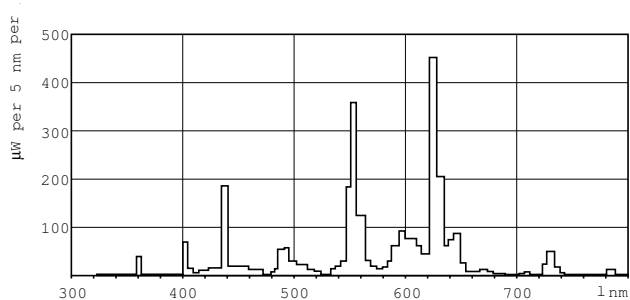

Rozměrové výkresy

Product	D (max)	A (max)	B (max)	B (min)	C (max)
MASTER TL5 HE Eco 32=35W/830 UNP/40	17 mm	1449,0 mm	1456,1 mm	1453,7 mm	1463,2 mm

TL5 HE Eco 32=35W/830

Fotometrické údaje

Barva světla /830