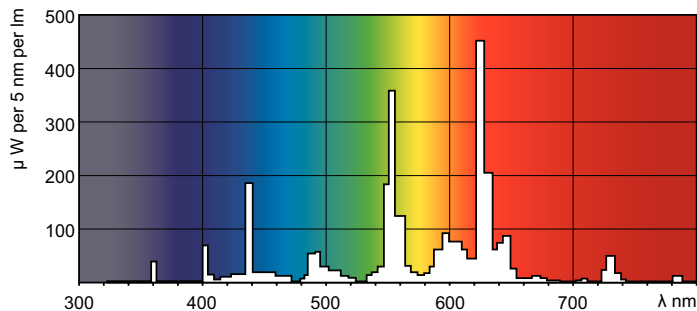

Light Technical	
Kód barvy	830 [CCT: 3000 K]
Světelný tok (jmen.)	3650 lm
Světelný tok (jmen.) (nom.)	3250 lm
Barevné konstrukce	Teplá bílá (WW)
Měrný výkon (při max. světelném výkonu, jmen.) (nom.)	114 lm/W
Korelační teplota chromatičnosti (jmen.)	3000 K

Rozměrové výkresy

Product	D (max)	A (max)	B (max)	B (min)	C (max)
MASTER TL5 HE Eco 32=35W/830 UNP/40	17 mm	1449,0 mm	1456,1 mm	1453,7 mm	1463,2 mm

TL5 HE Eco 32=35W/830

Fotometrické údaje

Barva světla /830