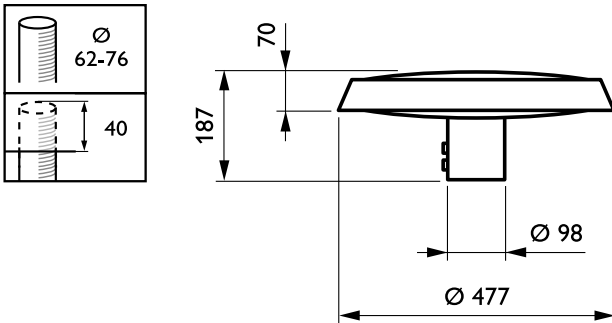

TownTune Central Post-Top

Rozměrové výkresy

TownTune BDP260-273