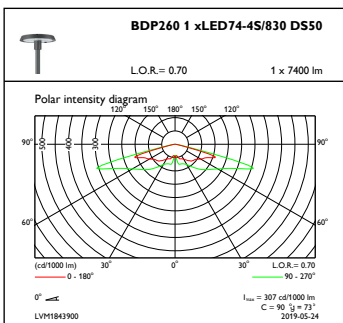

Fotometrické údaje

OFPC1_BDP2601xLED74-4S830DS50