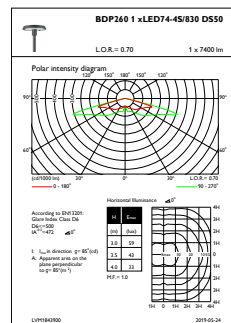

## Rozměrové výkresy

TownTune BDP260-273

## Fotometrické údaje

OFPC1\_BDP2601xLED74-4S830DS50

OFPL1\_BDP2601xLED74-4S830DS50