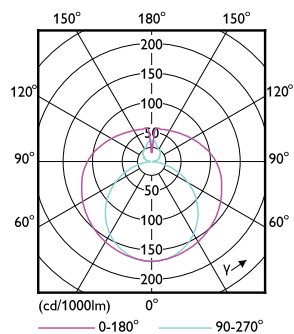

Rozměrové výkresy

Product	D1	D2	A1	A2	A3
MAS LEDtube VLE 1500mm HO 20.5W 830 T8	25,8 mm	28 mm	1498,7 mm	1505,8 mm	1512,9 mm

TLED 5ft 220-240V20.5-58W2900lm3000K G13

Fotometrické údaje

LEDtube 220-240V G13 5ft 2900lm 3000k