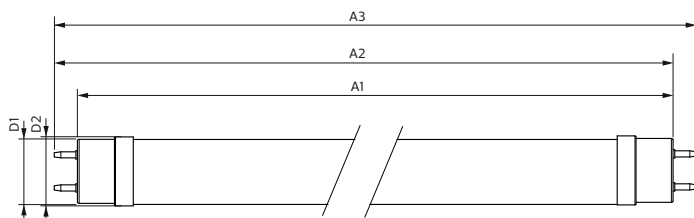

Rozměrové výkresy

Product	D1	D2	A1	A2	A3
MAS LEDtube VLE 1500mm HO 20.5W 830 T8	25,8 mm	28 mm	1498,7 mm	1505,8 mm	1512,9 mm

TLED 5ft 220-240V20.5-58W2900lm3000K G13

Fotometrické údaje

LEDtube 220-240V G13 5ft 2900lm 3000k