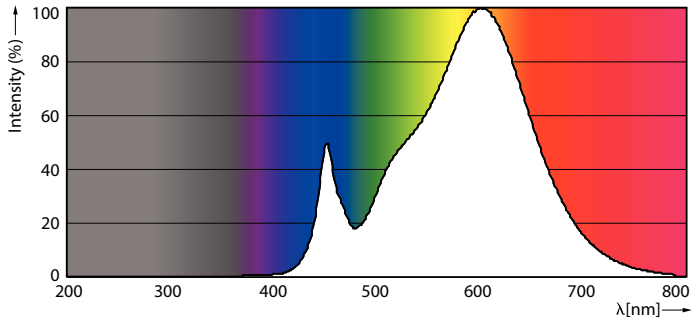

Master Value LEDtube T8

Fotometrické údaje

Životnost

Master Value LEDtube T8