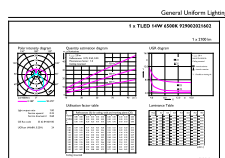

Fotometrické údaje

LEDtube 220-240V G13 4ft 2100lm 6500k