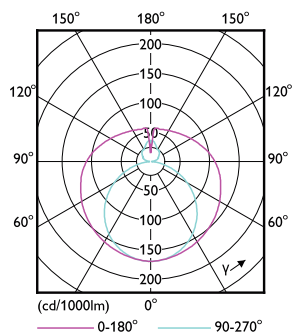

LEDtube 220-240V G13 4ft 2100lm 6500k