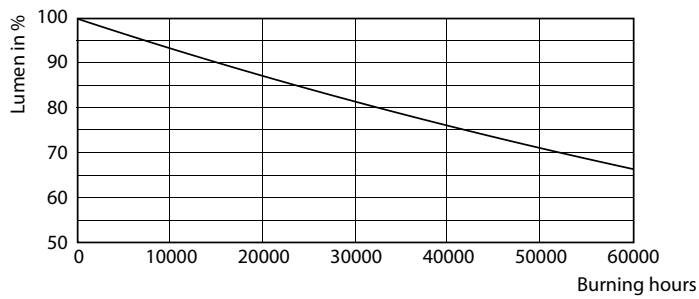

TLED 4ft 220-240V 14-36W2100lm 6500K G13

Fotometrické údaje

LEDtube 220-240V G13 4ft 2100lm 6500k

Master Value LEDtube T8

Fotometrické údaje

Životnost

Master Value LEDtube T8