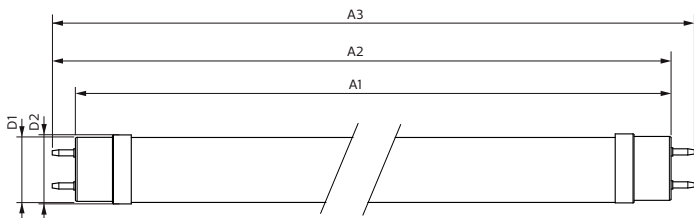

Číslování – balení v krabici 10

Materiál č. (12NC) 929002021602

Celková hmotnost (kus) 0,220 kg

Rozměrové výkresy

Product	D1	D2	A1	A2	A3
MAS LEDtube VLE 1200mm HO 14W 865 T8	25,8 mm	28 mm	1198,2 mm	1205,3 mm	1212,4 mm