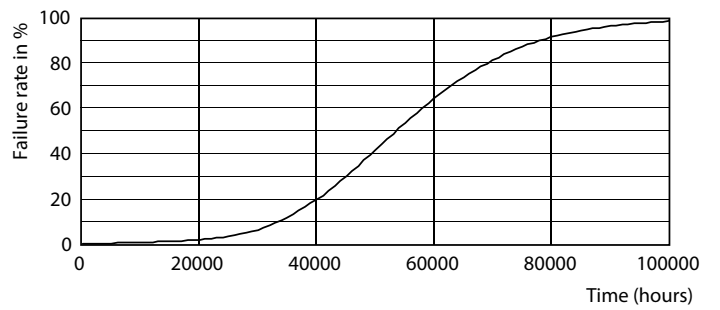

TLED 4ft 220-240V 14-36W2100lm 6500K G13

Fotometrické údaje

LEDtube 220-240V G13 4ft 2100lm 6500k

Master Value LEDtube T8

Fotometrické údaje

Životnost

Master Value LEDtube T8