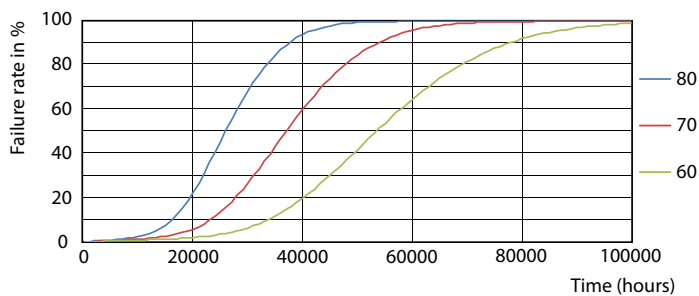

TLED 4ft 220-240V 14-36W2100lm 6500K G13

Fotometrické údaje

LEDtube 220-240V G13 4ft 2100lm 6500k

Master Value LEDtube T8

Fotometrické údaje

Životnost

Master Value LEDtube T8