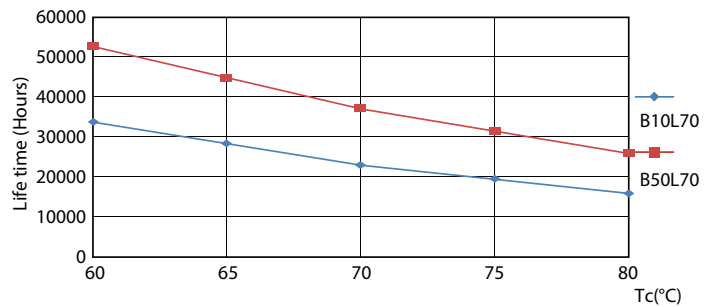

TLED 4ft 220-240V 14-36W2100lm 6500K G13

Fotometrické údaje

LEDtube 220-240V G13 4ft 2100lm 6500k

Master Value LEDtube T8

Fotometrické údaje

Životnost

Master Value LEDtube T8