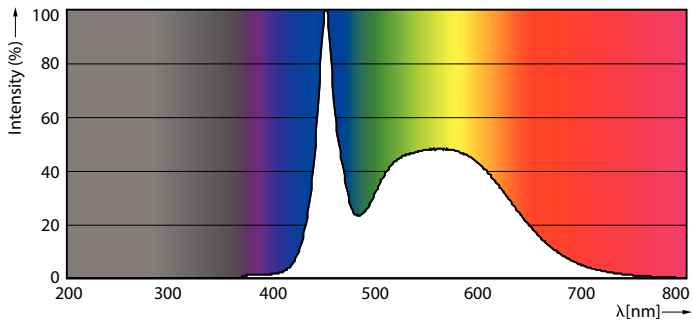

TLED 4ft 220-240V 14-36W2100lm 6500K G13

Fotometrické údaje

LEDtube 220-240V G13 4ft 2100lm 6500k

Master Value LEDtube T8

Fotometrické údaje

Životnost

Master Value LEDtube T8