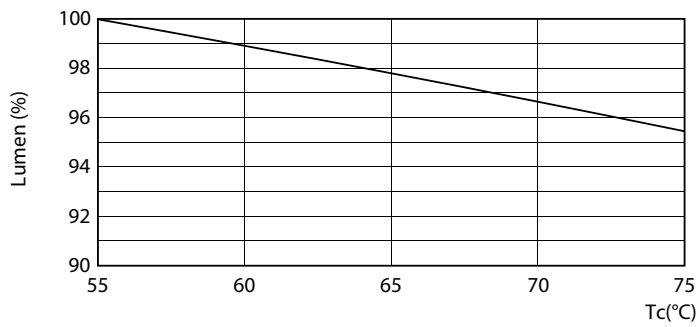

TLED 4ft 220-240V 14-36W2100lm 6500K G13

Fotometrické údaje

LEDtube 220-240V G13 4ft 2100lm 6500k

Master Value LEDtube T8

Fotometrické údaje

Životnost

Master Value LEDtube T8