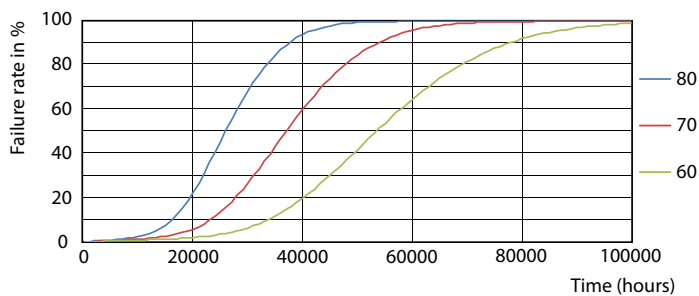

Master Value LEDtube T8

Fotometrické údaje

Životnost