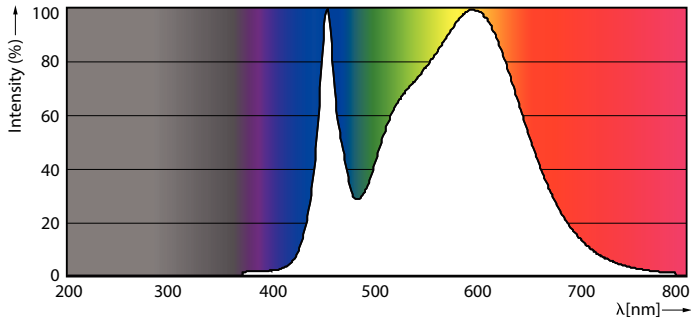

Master Value LEDtube T8

Fotometrické údaje

Životnost

Master Value LEDtube T8