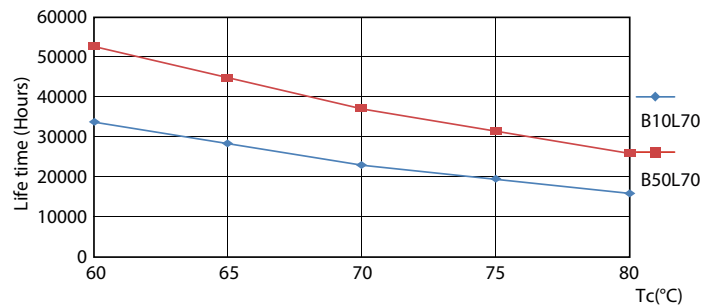

Master Value LEDtube T8

Fotometrické údaje

Životnost