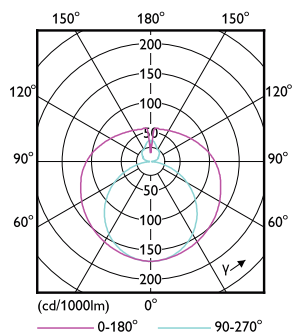

Rozměrové výkresy

Product	D1	D2	A1	A2	A3
MAS LEDtube VLE 1200mm HO 14W 840 T8	25,8 mm	28 mm	1198,2 mm	1205,3 mm	1212,4 mm

TLED 4ft 220-240V 14-36W2100lm 4000K G13

Fotometrické údaje

LEDtube 220-240V G13 4ft 2100lm 4000k