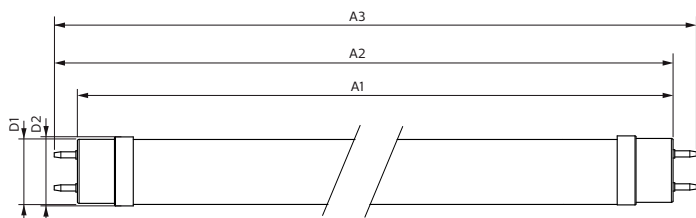

Rozměrové výkresy

Product	D1	D2	A1	A2	A3
MAS LEDtube VLE 1200mm HO 14W 840 T8	25,8 mm	28 mm	1198,2 mm	1205,3 mm	1212,4 mm

TLED 4ft 220-240V 14-36W2100lm 4000K G13

Fotometrické údaje

LEDtube 220-240V G13 4ft 2100lm 4000k