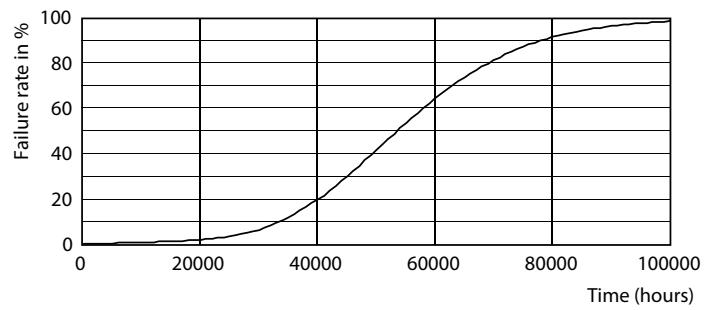

Master Value LEDtube T8

Fotometrické údaje

Životnost