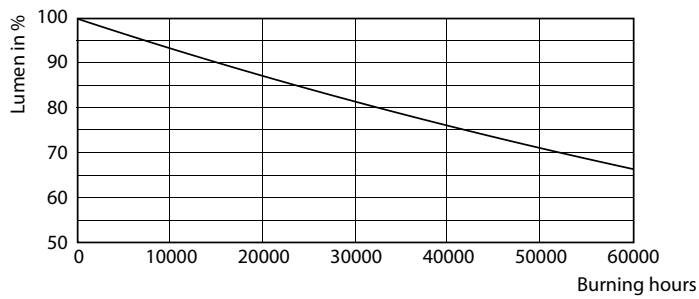

Master Value LEDtube T8

Fotometrické údaje

Životnost