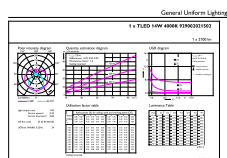

Rozměrové výkresy

Product	D1	D2	A1	A2	A3
MAS LEDtube VLE 1200mm HO 14W 840 T8	25,8 mm	28 mm	1198,2 mm	1205,3 mm	1212,4 mm

TLED 4ft 220-240V 14-36W2100lm 4000K G13

Fotometrické údaje

LEDtube 220-240V G13 4ft 2100lm 4000k