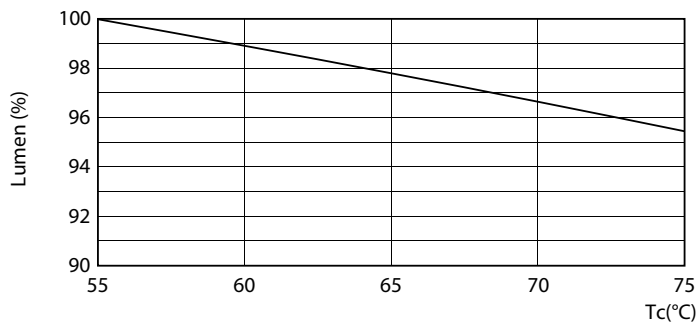

Master Value LEDtube T8

Fotometrické údaje

Životnost