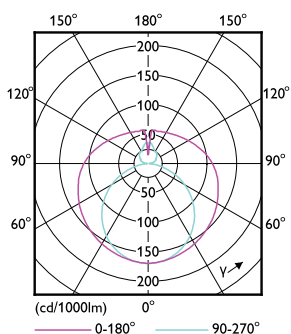

Rozměrové výkresy

Product	D1	D2	A1	A2	A3
MAS LEDtube VLE 1200mm HO 14W 830 T8	25,8 mm	28 mm	1198,2 mm	1205,3 mm	1212,4 mm

TLED 4ft 220-240V 14-36W2000lm 3000K G13

Fotometrické údaje

LEDtube 220-240V G13 4ft 2000lm 3000k