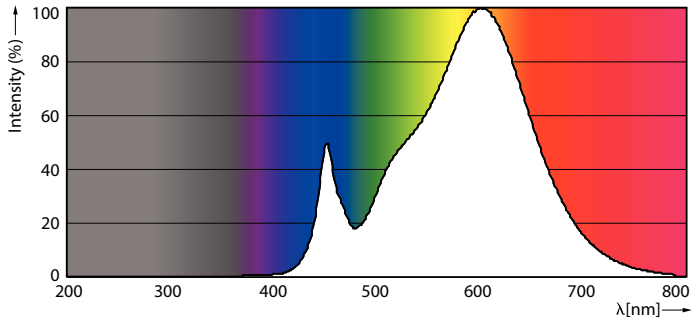

Master Value LEDtube T8

Fotometrické údaje