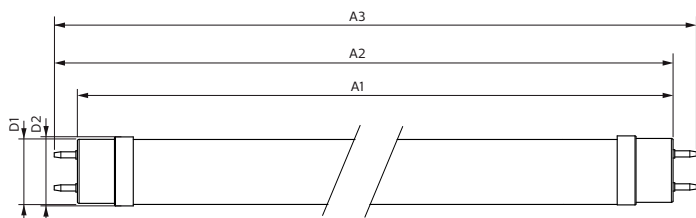

Rozměrové výkresy

Product	D1	D2	A1	A2	A3
MAS LEDtube VLE 1200mm HO 14W 830 T8	25,8 mm	28 mm	1198,2 mm	1205,3 mm	1212,4 mm

TLED 4ft 220-240V 14-36W2000lm 3000K G13

Fotometrické údaje

LEDtube 220-240V G13 4ft 2000lm 3000k