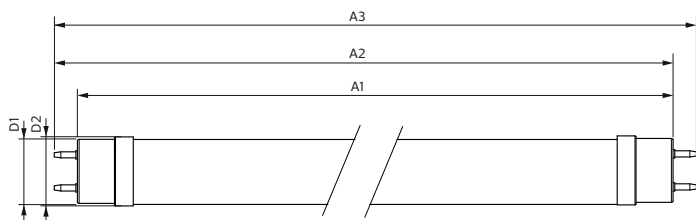

Rozměrové výkresy

Product	D1	D2	A1	A2	A3
MAS LEDtube VLE 600mm HO 8W 865 T8	25,8 mm	28 mm	588,5 mm	595,5 mm	602,5 mm

TLED 2ft 220-240V 8-18W 1050lm 6500K G13

Fotometrické údaje

Master Value LEDtube T8

Životnost