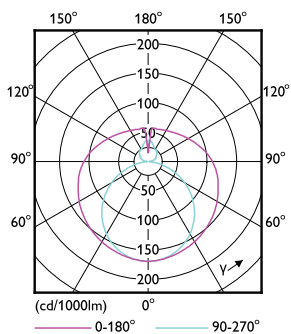

Rozměrové výkresy

Product	D1	D2	A1	A2	A3
MAS LEDtube VLE 600mm HO 8W 865 T8	25,8 mm	28 mm	588,5 mm	595,5 mm	602,5 mm

TLED 2ft 220-240V 8-18W 1050lm 6500K G13

Fotometrické údaje

Master Value LEDtube T8

Životnost