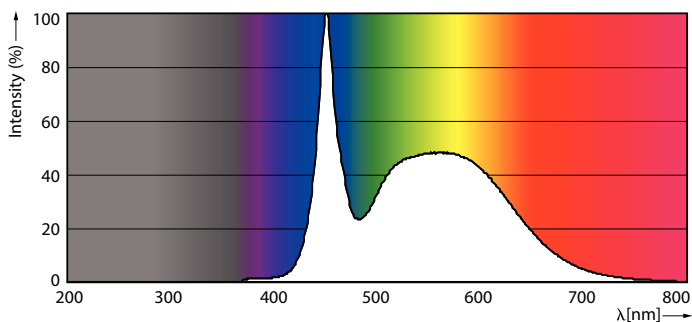

Rozměrové výkresy

Product	D1	D2	A1	A2	A3
MAS LEDtube VLE 600mm HO 8W 865 T8	25,8 mm	28 mm	588,5 mm	595,5 mm	602,5 mm

TLED 2ft 220-240V 8-18W 1050lm 6500K G13

Fotometrické údaje

Master Value LEDtube T8

Životnost