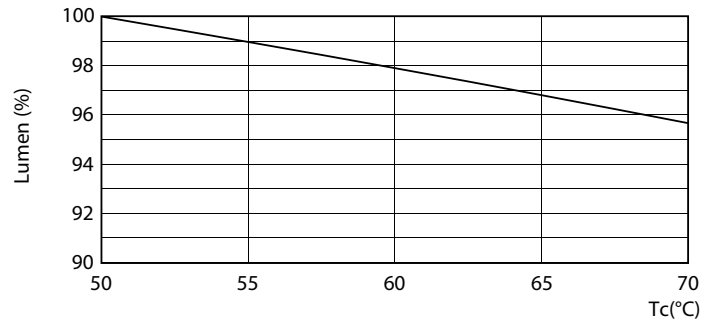

TLED 2ft 220-240V 8-18W 1050lm 4000K G13

Fotometrické údaje

LEDtube 220-240V G13 2ft 1050lm 4000k

Master Value LEDtube T8

Fotometrické údaje

Životnost

Master Value LEDtube T8