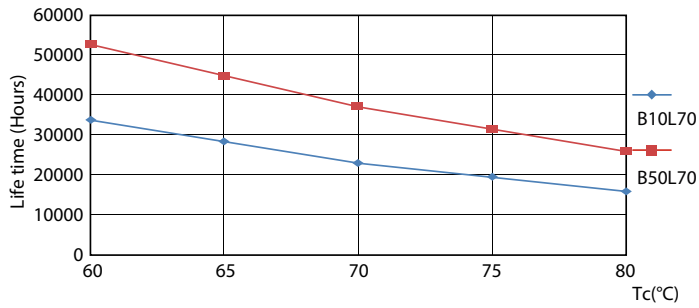

TLED 2ft 220-240V 8-18W 1050lm 4000K G13

Fotometrické údaje

LEDtube 220-240V G13 2ft 1050lm 4000k

Master Value LEDtube T8

Fotometrické údaje

Životnost

Master Value LEDtube T8