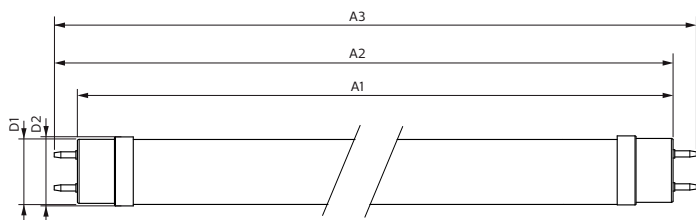

Číslování – balení v krabici 10

Materiál č. (12NC) 929002021202

Celková hmotnost (kus) 0,120 kg

Rozměrové výkresy

Product	D1	D2	A1	A2	A3
MAS LEDtube VLE 600mm HO 8W 840 T8	25,8 mm	28 mm	588,5 mm	595,5 mm	602,5 mm