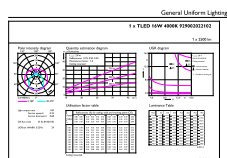

Fotometrické údaje

LEDtube 220-240V G13 2ft 1050lm 4000k