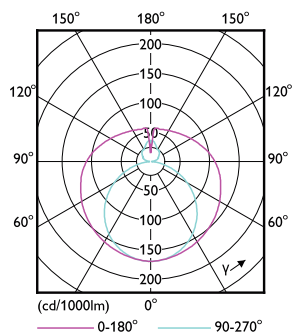

Číslování – balení v krabici 10

Materiál č. (12NC) 929002021202

Celková hmotnost (kus) 0,120 kg

Rozměrové výkresy

Product	D1	D2	A1	A2	A3
MAS LEDtube VLE 600mm HO 8W 840 T8	25,8 mm	28 mm	588,5 mm	595,5 mm	602,5 mm

TLED 2ft 220-240V 8-18W 1050lm 4000K G13

Fotometrické údaje

LEDtube 220-240V G13 2ft 1050lm 4000k

Master Value LEDtube T8

Fotometrické údaje

Životnost

Master Value LEDtube T8