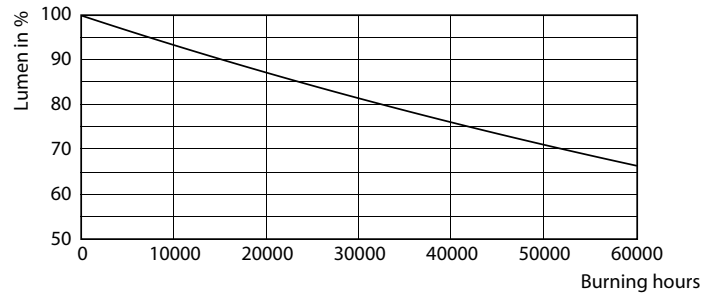

TLED 2ft 220-240V 8-18W 1050lm 4000K G13

Fotometrické údaje

LEDtube 220-240V G13 2ft 1050lm 4000k

Master Value LEDtube T8

Fotometrické údaje

Životnost

Master Value LEDtube T8