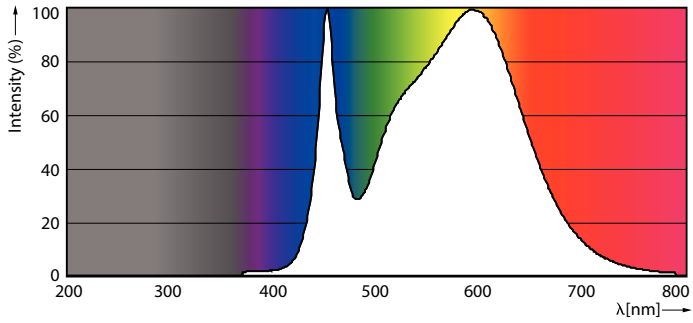

TLED 2ft 220-240V 8-18W 1050lm 4000K G13

Fotometrické údaje

LEDtube 220-240V G13 2ft 1050lm 4000k

Master Value LEDtube T8

Fotometrické údaje

Životnost

Master Value LEDtube T8