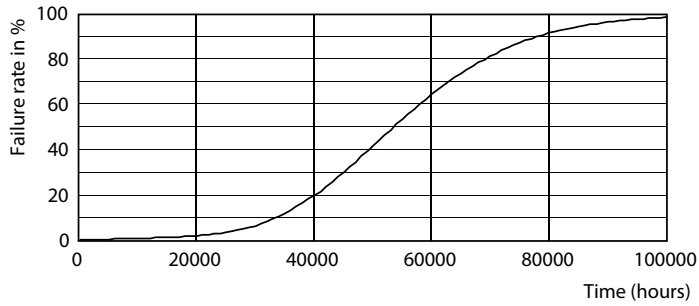

TLED 2ft 220-240V 8-18W 1050lm 4000K G13

Fotometrické údaje

LEDtube 220-240V G13 2ft 1050lm 4000k

Master Value LEDtube T8

Fotometrické údaje

Životnost

Master Value LEDtube T8