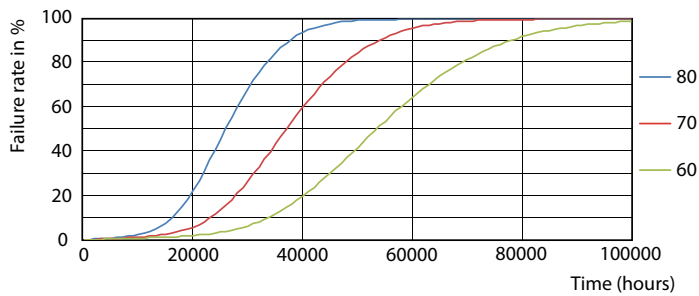

TLED 2ft 220-240V 8-18W 1050lm 4000K G13

Fotometrické údaje

LEDtube 220-240V G13 2ft 1050lm 4000k

Master Value LEDtube T8

Fotometrické údaje

Životnost

Master Value LEDtube T8