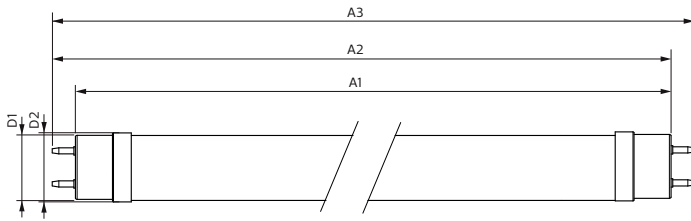

Master Value LEDtube T8

Mechanical and Housing

Délka výrobku 600 mm

Approval and Application

Štítek energetické účinnosti (EEL) A++
 Výrobek šetřící energii Yes
 Značky schválení RoHS compliance CE marking KEMA Keur certificate
 Spotřeba energie kWh/1000 h 8 kWh

Product Data

Úplný kód výrobku 871869964679000

Objednávací název produktu	MAS LEDtube VLE 600mm HO 8W 830 T8
EAN/UPC – výrobek	8718699646790
Objednávací kód	64679000
Číslování – počet v balení	1
Číslování – balení v krabici	10
Materiál č. (12NC)	929002021102
Celková hmotnost (kus)	0,120 kg

Rozměrové výkresy

Product	D1	D2	A1	A2	A3
MAS LEDtube VLE 600mm HO 8W 830 T8	25,8 mm	28 mm	588,5 mm	595,5 mm	602,5 mm

TLED 2ft 220-240V 8-18W 1000lm 3000K G13

Fotometrické údaje

LEDtube 220-240V G13 2ft 1000lm 3000k