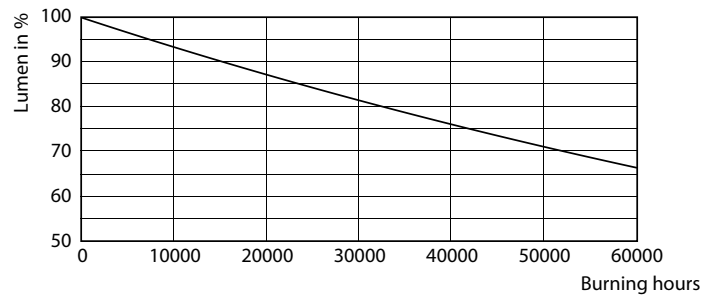

Master Value LEDtube T8

Fotometrické údaje

Životnost