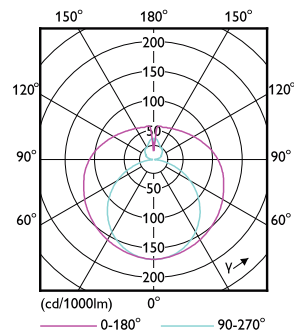

Rozměrové výkresy

Product	D1	D2	A1	A2	A3
MAS LEDtube VLE 600mm HO 8W 830 T8	25,8 mm	28 mm	588,5 mm	595,5 mm	602,5 mm

TLED 2ft 220-240V 8-18W 1000lm 3000K G13

Fotometrické údaje

LEDtube 220-240V G13 2ft 1000lm 3000k