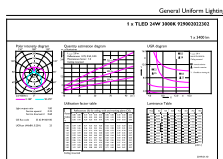

Rozměrové výkresy

Product	D1	D2	A1	A2	A3
MAS LEDtube VLE 600mm HO 8W 830 T8	25,8 mm	28 mm	588,5 mm	595,5 mm	602,5 mm

TLED 2ft 220-240V 8-18W 1000lm 3000K G13

Fotometrické údaje

LEDtube 220-240V G13 2ft 1000lm 3000k