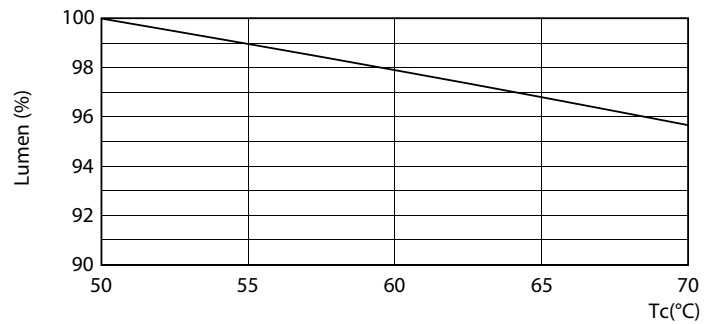

Master Value LEDtube T8

Fotometrické údaje

Životnost