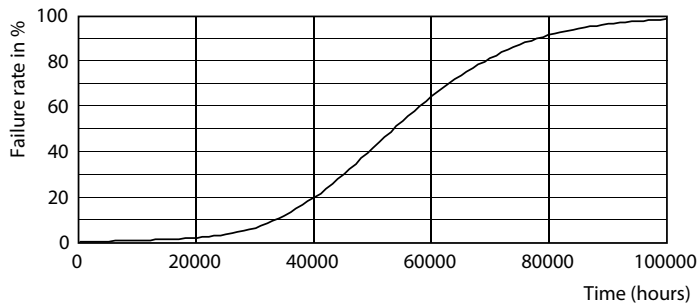

Master Value LEDtube T8

Fotometrické údaje

Životnost