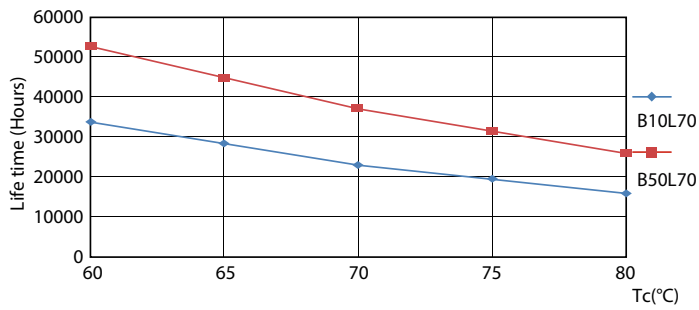

Master Value LEDtube T8

Fotometrické údaje

Životnost