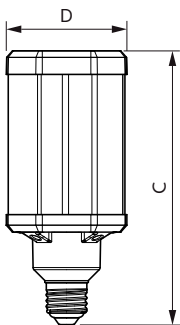

Úprava žárovky	Čirá (CL)
----------------	-----------

Approval and Application

Štítek energetické účinnosti (EEL)	A++
Spotřeba energie kWh/1000 h	42 kWh

Product Data

Úplný kód výrobku	871869963824500
Objednávací název produktu	TrueForce LED HPL ND 60-42W E27 840
EAN/UPC – výrobek	8718699638245
Objednávací kód	63824500
Číslování – počet v balení	1
Číslování – balení v krabici	6
Materiál č. (12NC)	929002006602
Celková hmotnost (kus)	0,365 kg

Rozměrové výkresy

TrueForce LED HPL ND 60klm E27 840 CL IP65

Product	D	C
TrueForce LED HPL ND 60-42W E27 840	84 mm	178 mm

Fotometrické údaje

© Osram Lighting B.V. Page 11

LEDTrueForce E27

TrueForce LED Public (města/silnice – HPL/SON)