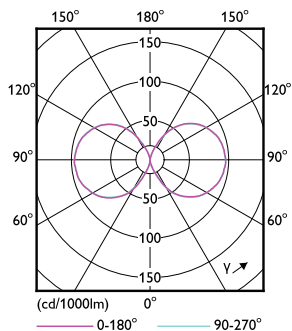

TrueForce LED Public (města/silnice – HPL/SON)

Fotometrické údaje