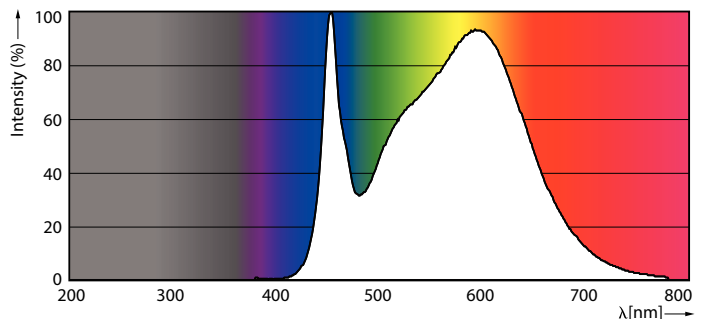

Údaje o produktu

General Information		Index barevného podání (jmen.)	
Patice	E27 [E27]		80
Jmenovitá životnost (jmen.)	50000 h	Světelný tok na konci jmenovité životnosti (jmen.)	70 %
Cyklus přepínání	50 000x		
Technický typ	42-125W		
Light Technical		Operating and Electrical	
Kód barvy	840 [CCT 4 000 K]	Vstupní frekvence	50 až 60 Hz
Vyzařovací úhel (jmen.)	360 °	Power (Rated) (Nom)	42 W
Světelný tok (jmen.)	6000 lm	Proud zdroje (jmen.)	186 mA
Světelný tok (jmen.) (nom.)	6000 lm	Ekvivalentní příkon	125 W
Barevné konstrukce	Chladná bílá (CW)	Doba spuštění (jmen.)	0,45 s
Korelační teplota chromatičnosti (jmen.)	4000 K	Doba zahřátí na 60 % světla (jmen.)	0,45 s
Měrný výkon (jmen.) (nom.)	142,00 lm/W	Účinnost (jmen.)	0,95
Konzistence barev	<6	Napětí (jmen.)	220-240 V

Úprava žárovky	Čirá (CL)
----------------	-----------

Approval and Application

Štítek energetické účinnosti (EEL)	A++
Spotřeba energie kWh/1000 h	42 kWh

Product Data

Úplný kód výrobku	871869963824500
Objednávací název produktu	TrueForce LED HPL ND 60-42W E27 840
EAN/UPC – výrobek	8718699638245
Objednávací kód	63824500
Číslování – počet v balení	1
Číslování – balení v krabici	6
Materiál č. (12NC)	929002006602
Celková hmotnost (kus)	0,365 kg

Rozměrové výkresy

TrueForce LED HPL ND 60klm E27 840 CL IP65

Product	D	C
TrueForce LED HPL ND 60-42W E27 840	84 mm	178 mm

Fotometrické údaje

© Osram Lighting B.V. Page 11

LEDTrueForce E27

TrueForce LED Public (města/silnice – HPL/SON)

Fotometrické údaje

Životnost