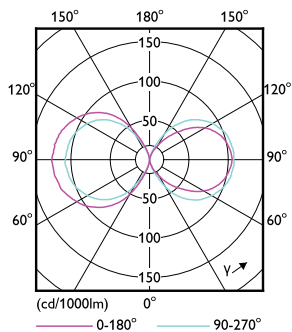

## Rozměrové výkresy

TrueForce LED HPL ND 30-21W E27 840 CL IP65

Product	D	C
TrueForce LED HPL ND 30-21W E27 840	75 mm	178 mm

## Fotometrické údaje