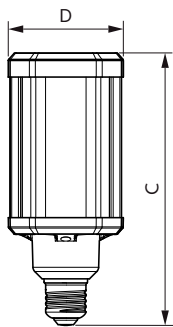

## Rozměrové výkresy

TrueForce LED HPL ND 30-21W E27 840 CL IP65

Product	D	C
TrueForce LED HPL ND 30-21W E27 840	75 mm	178 mm