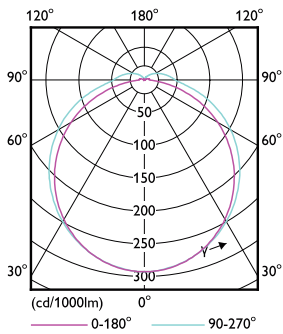

LEDtub CorePro PLS EM 5W G23 840 12D ND

LEDtube CorePro PLS EM 5W G23 830 12D ND