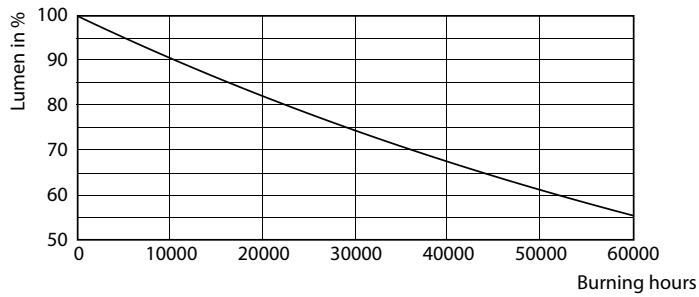

## Životnost

LEDtube CorePro PLS EM 5W G23 830 12D ND

LEDtube CorePro PLS EM 5W G23 830 12D ND

LEDtube CorePro PLS EM 5W G23 830 12D ND

LEDtube CorePro PLS EM 5W G23 830 12D ND

LEDtube CorePro PLS EM 5W G23 830 12D ND