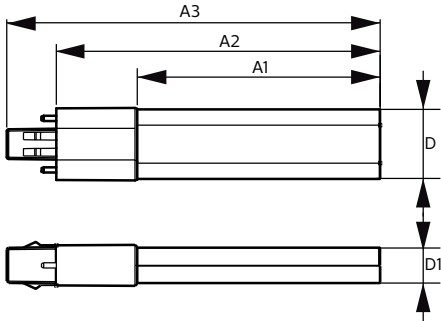

### Údaje o produktu

General Information	
Patice	G23 [ G23]
Značka RoHS	RoHS mark
Jmenovitá životnost (jmen.)	30000 h
Cyklus přepínání	50 000x
B50L70	30000 h
Light Technical	
Kód barvy	840 [ CCT 4 000 K]
Vyzařovací úhel (jmen.)	120 °
Světelný tok (jmen.)	550 lm
Světelný tok (jmen.) (nom.)	550 lm
Jmenovitý vyzařovací úhel	120 °
Korelační teplota chromatičnosti (jmen.)	4000 K
Konzistence barev	<6
Index barevného podání (jmen.)	82
Světelný tok na konci jmenovité životnosti (jmen.)	70 %
Operating and Electrical	
Vstupní frekvence	50 až 60 Hz
Power (Rated) (Nom)	5 W
Proud zdroje (jmen.)	25 mA
Doba spuštění (jmen.)	0,5 s
Doba zahřátí na 60 % světla (jmen.)	0.5 s
Účinnost (jmen.)	0.9
Napětí (jmen.)	220-240 V
Temperature	
Okolní teplota (max.)	45 °C
Okolní teplota (min.)	-20 °C
Teplota skladování (max.)	65 °C
Teplota skladování (min.)	-40 °C
Maximální teplota (jmen.)	83 °C
Controls and Dimming	
Regulovatelné	Ne
Approval and Application	
Štítek energetické účinnosti (EEL)	A+
Výrobek šetřící energii	Yes
Značky schválení	CE marking RoHS compliance KEMA Keur certificate
Spotřeba energie kWh/1000 h	7 kWh

## Product Data

Úplný kód výrobku	871869959668200
Objednací název produktu	CorePro LED PLS 5W 840 2P G23
EAN/UPC – výrobek	8718699596682
Objednací kód	59668200
Číslování – počet v balení	1

Číslování – balení v krabičce	20
Materiál č. (12NC)	929001926402
Celková hmotnost (kus)	0,043 kg

## Rozměrové výkresy

PLED PLS 220-240V 5-9W 500lm 4000K G23

Product	D	D1	A1	A2	A3
CorePro LED PLS 5W 840 2P G23	31,1 mm	15,8 mm	108 mm	144 mm	166 mm