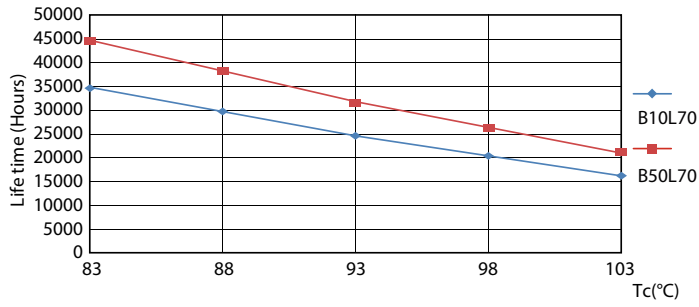

CorePro LED PLS

Životnost

LEDtube CorePro PLS EM 5W G23 830 12D ND