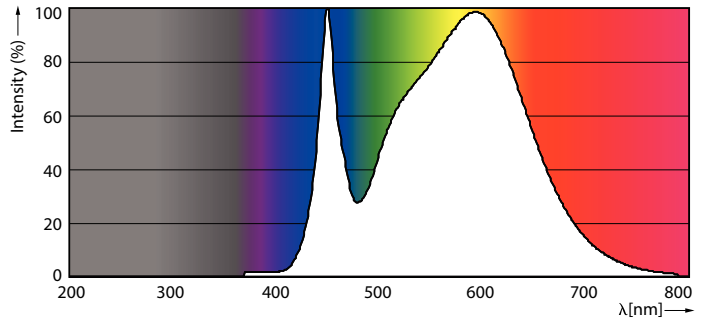

LEDtube CorePro PLS EM 5W G23 840 12D ND