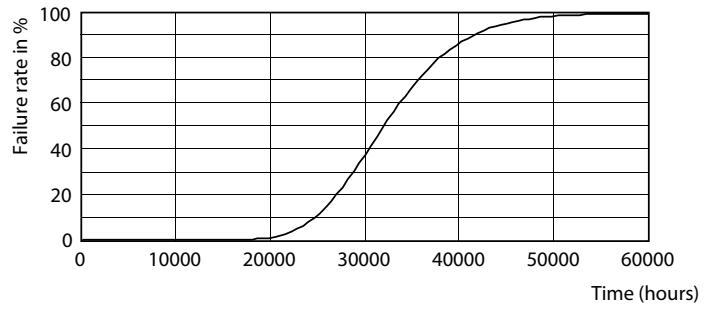

LEDtube CorePro PLS EM 5W G23 830 12D ND

CorePro LED PLS

Životnost