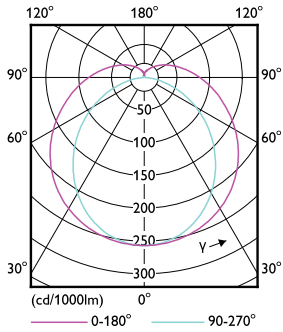

Varování a bezpečnost

• POZNÁMKY: Celkovou energetickou účinnost a rozptyl světla jakékoli instalace využívající tyto světelné zdroje určuje design instalace.

Rozměrové výkresy

TLED master HE 2900lm 18.2w 5ft 3000k

Product	D1	D2	A1	A2	A3
MAS LEDtube 1500mm HO 18.2W 830 T8	25,8 mm	28 mm	1498,8 mm	1505,9 mm	1513 mm

Fotometrické údaje

General Uniform Lighting

LEDtube MAS HO 18.2W G13 830 16D ND

LEDtube MAS HO 12.5W G13 830 16D ND

MASTER LEDtube EM/Mains

Fotometrické údaje

LEDtube MAS HO 12.5W G13 830 16D ND

Životnost

LEDtube MAS HO 18.2W G13 830 16D ND

LEDtube MAS HO 12.5W G13 830 16D ND

LEDtube MAS HO 12.5W G13 830 16D ND

LEDtube MAS HO 12.5W G13 830 16D ND