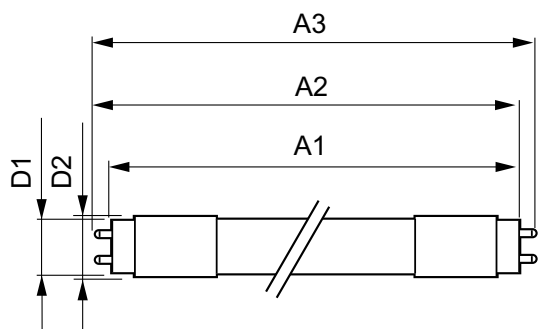

Varování a bezpečnost

• POZNÁMKY: Celkovou energetickou účinnost a rozptyl světla jakékoli instalace využívající tyto světelné zdroje určuje design instalace.

Rozměrové výkresy

TLED master HE 2900lm 18.2w 5ft 3000k