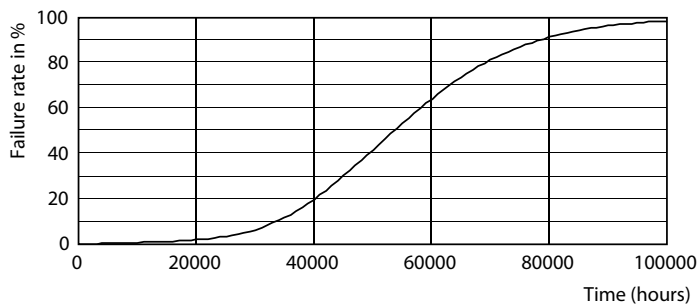

MASTER LEDtube EM/Mains

Fotometrické údaje

LEDtube MAS HO 12.5W G13 830 16D ND

Životnost

LEDtube MAS HO 18.2W G13 830 16D ND

LEDtube MAS HO 12.5W G13 830 16D ND

LEDtube MAS HO 12.5W G13 830 16D ND

LEDtube MAS HO 12.5W G13 830 16D ND