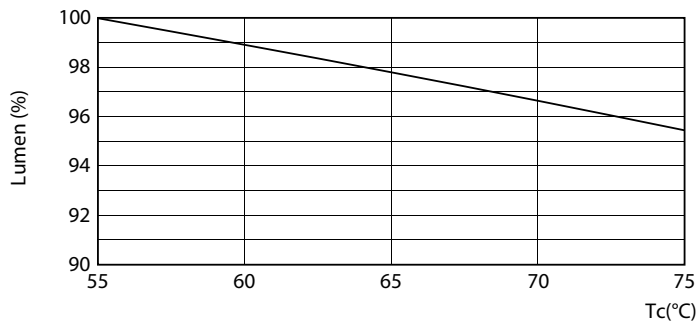

Životnost

LEDtube MAS HO 18.2W G13 830 16D ND