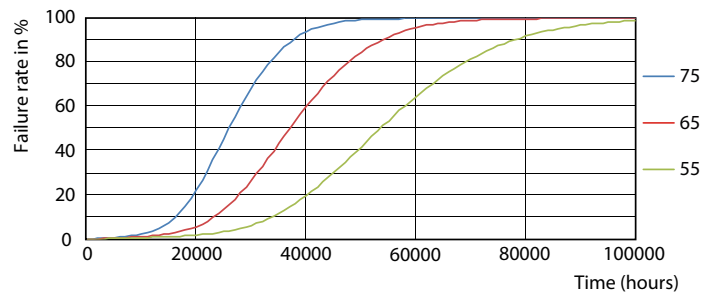

MASTER LEDtube EM/Mains

Fotometrické údaje

LEDtube MAS HO 12.5W G13 830 16D ND

Životnost

LEDtube MAS HO 18.2W G13 830 16D ND

LEDtube MAS HO 12.5W G13 830 16D ND

LEDtube MAS HO 12.5W G13 830 16D ND

LEDtube MAS HO 12.5W G13 830 16D ND