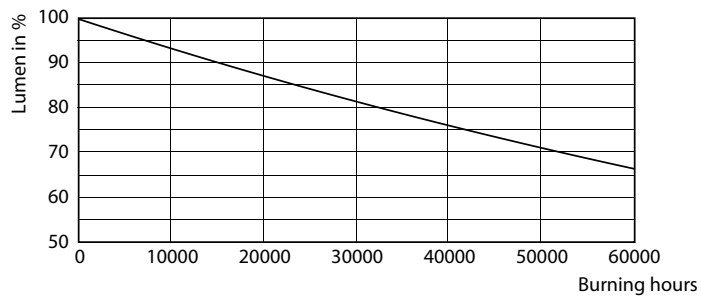

MASTER LEDtube EM/Mains

Životnost

LEDtube MAS HO 12.5W G13 830 16D ND