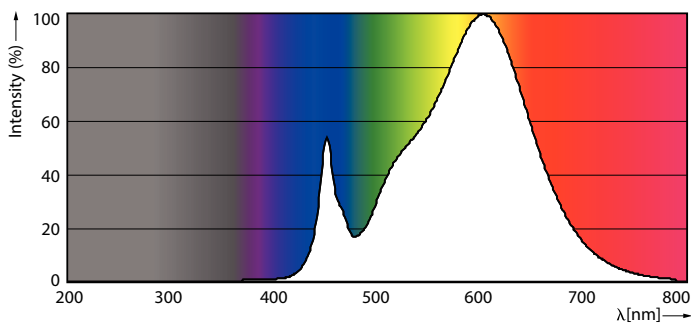

LEDtube MAS HO 12.5W G13 830 16D ND