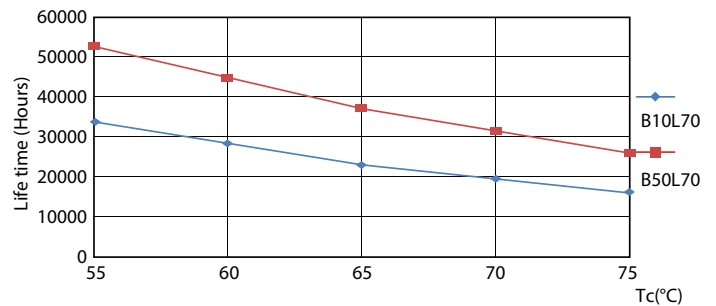

MASTER LEDtube EM/Mains

Fotometrické údaje

LEDtube MAS HO 12.5W G13 830 16D ND

Životnost

LEDtube MAS HO 18.2W G13 830 16D ND

LEDtube MAS HO 12.5W G13 830 16D ND

LEDtube MAS HO 12.5W G13 830 16D ND

LEDtube MAS HO 12.5W G13 830 16D ND