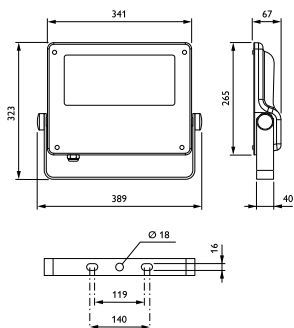

Tolerance světelného toku	+/-7%
Počáteční účinnost svítidla LED	133 lm/W
Poč. korel. teplota chromatičnosti	4000 K
Poč. Index barevného podání	>70
Původní chromatičnost	(0.382, 0.379) SDCM <3
Počáteční příkon	63 W
Tolerance spotřeby energie	+/-11%

Over Time Performance (IEC Compliant)

Poruchovost předřadníku po 5000 hod.	0.12 %
Životnost L80B10	70000 h
Jmenovitý světelný tok při užitečné životnosti 100 000 h při 25 °C	94

Application Conditions

Rozsah okolní teploty	-40 až +35 °C

Product Data

Úplný kód výrobku	871869945590300
Objednací název produktu	BVP125 LED80-4S/740 S
EAN/UPC – výrobek	8718699455903
Objednací kód	45590300
Číslování – počet v balení	1
Číslování – balení v krabici	1
Materiál č. (12NC)	912300024004
Celková hmotnost (kus)	4.750 kg

Rozměrové výkresy

CoreLine Tempo BVP110/120/125/130/140