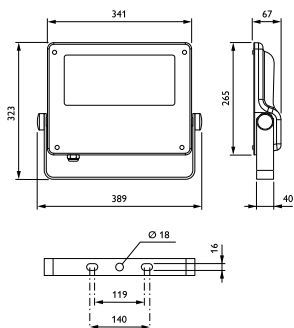

Tolerance světelného toku	+/-7%
Počáteční účinnost svítidla LED	133 lm/W
Poč. korel. teplota chromatičnosti	4000 K
Poč. Index barevného podání	>70
Původní chromatičnost	(0.382, 0.379) SDCM <3
Počáteční příkon	63 W
Tolerance spotřeby energie	+/-11%

Over Time Performance (IEC Compliant)

Poruchovost předřadníku po 5000 hod.	0.12 %
Životnost L80B10	70000 h
Jmenovitý světelný tok při užitečné životnosti 100 000 h při 25 °C	94

Application Conditions

Rozsah okolní teploty	-40 až +35 °C

Product Data

Úplný kód výrobku	871869945588000
Objednací název produktu	BVP125 LED80-4S/740 A
EAN/UPC – výrobek	8718699455880
Objednací kód	45588000
Číslování – počet v balení	1
Číslování – balení v krabici	1
Materiál č. (12NC)	912300024002
Celková hmotnost (kus)	4.750 kg

Rozměrové výkresy

CoreLine Tempo BVP110/120/125/130/140