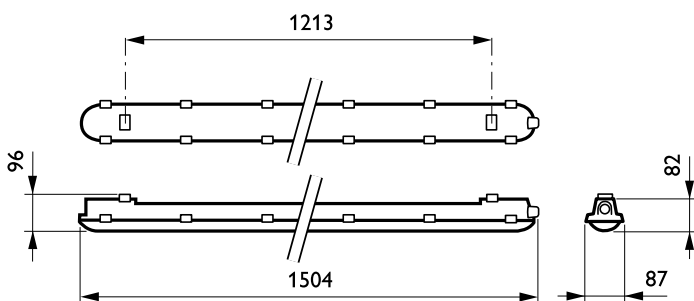

Approval and Application

IP kód	IP65 [Chráněno proti proniknutí prachu, chráněno proti silně tryskající vodě]
Kód ochrany proti mechanickým nárazům	IK08 [5 J vandal-protected]

Initial Performance (IEC Compliant)

Počáteční světelný tok	8000 lm
Tolerance světelného toku	+/-10%
Počáteční účinnost svítidla LED	118 lm/W

Poč. korel. teplota chromatičnosti	4000 K
Poč. Index barevného podání	≥80
Původní chromatičnost	(0.38, 0.38) SDCM <3
Počáteční příkon	68 W
Tolerance spotřeby energie	+/-10%

Over Time Performance (IEC Compliant)

Control gear failure rate at median useful life 50000 h	5 %
Střední životnost L70B50	50000 h
Střední životnost L80B50	30000 h
Střední životnost L90B50	15000 h
Lumen maintenance at median useful life* 50000 h	L75

Application Conditions

Rozsah okolní teploty	-25 až +35 °C
Performance ambient temperature Tq	25 °C
Maximální úroveň stmívání	Nerelevantní

Product Data

Úplný kód výrobku	871869940928900
Objednací název produktu	WT120C LED80S/840 PSU L1500
EAN/UPC – výrobek	8718699409289
Objednací kód	40928900
Číslování – počet v balení	1
Číslování – balení v krabici	1
Materiál č. (12NC)	910500465651
Celková hmotnost (kus)	1,820 kg

Rozměrové výkresy

CoreLine Waterproof WT120C