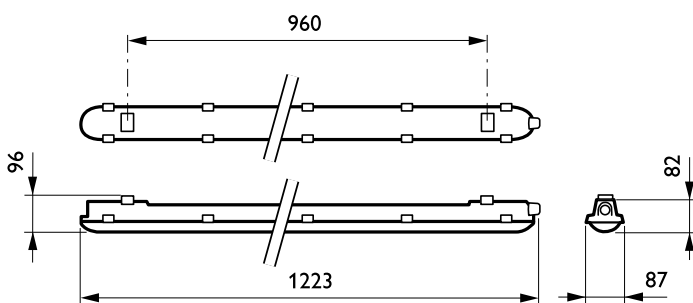

Náběhový proud	21 A
Doba náběhu	0,28 ms
Účinnost (min.)	0,9

Mechanical and Housing

Materiál pláště	Polykarbonát
Materiál reflektoru	Ocelová
Materiál optiky	-
Materiál optického krytu / čoček	Polykarbonát
Materiál uchycení	Stainless steel
Povrchová úprava optického krytu / čoček	Texturovaná
Celková délka	1250 mm
Celková šířka	87 mm
Celková výška	96 mm
Barva	GR

Approval and Application

IP kód	IP65 [Chráněno proti proniknutí prachu, chráněno proti silně tryskající vodě]
Kód ochrany proti mechanickým nárazům	IK08 [5 J vandal-protected]

Initial Performance (IEC Compliant)

Počáteční světelný tok	4100 lm
Tolerance světelného toku	+/-10%
Počáteční účinnost svítidla LED	112 lm/W
Poč. korel. teplota chromatičnosti	4000 K
Poč. Index barevného podání	≥80

Původní chromatičnost	(0.38, 0.38) SDCM <3
Počáteční příkon	36.5 W
Tolerance spotřeby energie	+/-10%

Over Time Performance (IEC Compliant)

Control gear failure rate at median useful life 50000 h	5 %
Lumen maintenance at median useful life* 50000 h	L75

Application Conditions

Rozsah okolní teploty	-20 až +35 °C
Performance ambient temperature Tq	25 °C

Product Data

Úplný kód výrobku	871869939713500
Objednací název produktu	WT120C LED40S/840 IA1 L1200
EAN/UPC – výrobek	8718699397135
Objednací kód	39713500
Číslování – počet v balení	1
Číslování – balení v krabici	1
Materiál č. (12NC)	910500465266
Celková hmotnost (kus)	1,530 kg

Rozměrové výkresy

CoreLine Waterproof WT120C