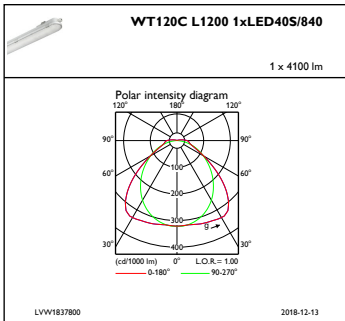

CoreLine Waterproof

Náběhový proud	21 A
Doba náběhu	0,28 ms
Účinnost (min.)	0,9

Mechanical and Housing

Materiál pláště	Polykarbonát
Materiál reflektoru	Ocelová
Materiál optiky	-
Materiál optického krytu / čoček	Polykarbonát
Materiál uchycení	Stainless steel
Povrchová úprava optického krytu / čoček	Texturovaná
Celková délka	1250 mm
Celková šířka	87 mm
Celková výška	96 mm
Barva	GR

Počáteční světelný tok	4100 lm
Tolerance světelného toku	+/-10%
Počáteční účinnost svítidla LED	112 lm/W
Poč. korel. teplota chromatičnosti	4000 K
Poč. Index barevného podání	≥80

Původní chromatičnost	(0.38, 0.38) SDCM <3
Počáteční příkon	36.5 W
Tolerance spotřeby energie	+/-10%

Product Data

Úplný kód výrobku	871869939713500
Objednací název produktu	WT120C LED40S/840 IA1 L1200
EAN/UPC – výrobek	8718699397135
Objednací kód	39713500
Číslování – počet v balení	1
Číslování – balení v krabici	1
Materiál č. (12NC)	910500465266
Celková hmotnost (kus)	1,530 kg

Rozměrové výkresy

CoreLine Waterproof WT120C

Fotometrické údaje

IFPC1_WT120CL12001xLED40S840

IFGU1_WT120CL12001xLED40S840