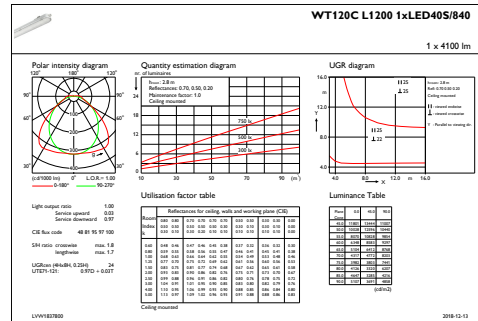

Počáteční světelný tok	4100 lm
Tolerance světelného toku	+/-10%
Počáteční účinnost svítidla LED	112 lm/W
Poč. korel. teplota chromatičnosti	4000 K
Poč. Index barevného podání	≥80

Původní chromatičnost	(0.38, 0.38) SDCM <3
Počáteční příkon	36.5 W
Tolerance spotřeby energie	+/-10%

Product Data

Úplný kód výrobku	871869939713500
Objednací název produktu	WT120C LED40S/840 IA1 L1200
EAN/UPC – výrobek	8718699397135
Objednací kód	39713500
Číslování – počet v balení	1
Číslování – balení v krabici	1
Materiál č. (12NC)	910500465266
Celková hmotnost (kus)	1,530 kg

Rozměrové výkresy

CoreLine Waterproof WT120C

Fotometrické údaje

IFPC1_WT120CL12001xLED40S840

IFGU1_WT120CL12001xLED40S840