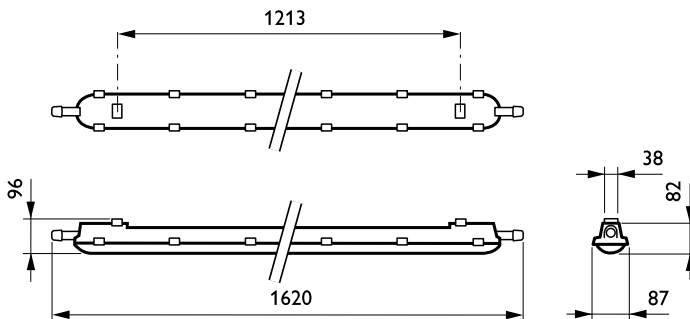

CoreLine Waterproof

Celková šířka	87 mm
Celková výška	96 mm

Approval and Application

IP kód	IP65 [Chráněno proti proniknutí prachu, chráněno proti silně tryskající vodě]
Kód ochrany proti mechanickým nárazům	IK08 [5 J vandal-protected]

Initial Performance (IEC Compliant)

Počáteční světelný tok	6000 lm
Tolerance světelného toku	+/-10%
Počáteční účinnost svítidla LED	125 lm/W
Poč. korel. teplota chromatičnosti	4000 K
Poč. Index barevného podání	≥80
Původní chromatičnost	(0.38, 0.38) SDCM <3
Počáteční příkon	48 W
Tolerance spotřeby energie	+/-10%

Over Time Performance (IEC Compliant)

Poruchovost předřadníku po 5000 hod.	1 %
Střední životnost L70B50	50000 h
Střední životnost L80B50	30000 h

Střední životnost L90B50	15000 h

Application Conditions

Rozsah okolní teploty	-20 až +35 °C
Performance ambient temperature Tq	25 °C
Maximální úroveň stmívání	Nerelevantní
Vhodné pro náhodné spínání	Ano (vztahuje se k detekci přítomnosti/ pohybu a regulaci podle denního světla)

Product Data

Úplný kód výrobku	871869916319800
Objednací název produktu	WT120C LED60S/840 PSU TW1 WEC L1500
EAN/UPC – výrobek	8718699163198
Objednací kód	16319800
Číslování – počet v balení	1
Číslování – balení v krabici	1
Materiál č. (12NC)	910500459303
Celková hmotnost (kus)	1.820 kg

Rozměrové výkresy

CoreLine Waterproof WT120C