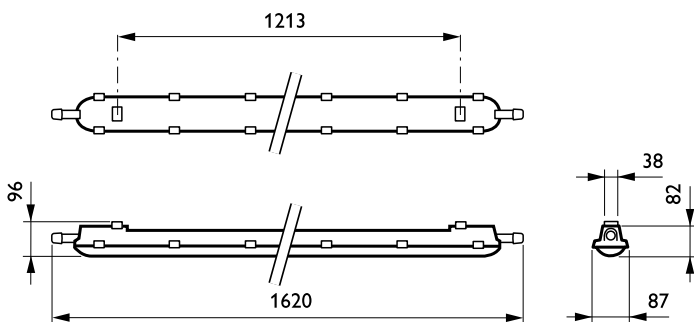

CoreLine Waterproof

Controls and Dimming

Regulovatelné	Ne
---------------	----

Mechanical and Housing

Materiál pláště	Polykarbonát
Materiál reflektoru	Ocelová
Materiál optiky	-
Materiál optického krytu / čoček	Polykarbonát
Materiál uchycení	Stainless steel
Povrchová úprava optického krytu / čoček	Texturovaná
Celková délka	1612 mm
Celková šířka	87 mm
Celková výška	96 mm
Barva	GR

Rozměrové výkresy

CoreLine Waterproof WT120C