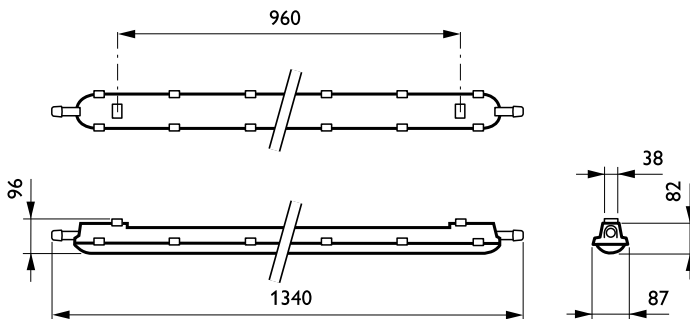

CoreLine Waterproof

Celková šířka	87 mm
Celková výška	96 mm

Approval and Application

IP kód	IP65 [Chráněno proti proniknutí prachu, chráněno proti silně tryskající vodě]
Kód ochrany proti mechanickým nárazům	IK08 [5 J vandal-protected]

Initial Performance (IEC Compliant)

Počáteční světelný tok	4000 lm
Tolerance světelného toku	+/-10%
Počáteční účinnost svítidla LED	125 lm/W
Poč. korel. teplota chromatičnosti	4000 K
Poč. Index barevného podání	≥80
Původní chromatičnost	(0.38, 0.38) SDCM <3
Počáteční příkon	32 W
Tolerance spotřeby energie	+/-10%

Over Time Performance (IEC Compliant)

Poruchovost předřadníku po 5000 hod.	1 %
Střední životnost L70B50	50000 h
Střední životnost L80B50	30000 h

Střední životnost L90B50	15000 h

Application Conditions

Rozsah okolní teploty	-20 až +35 °C
Performance ambient temperature Tq	25 °C
Maximální úroveň stmívání	Nerelevantní
Vhodné pro náhodné spínání	Ano (vztahuje se k detekci přítomnosti/ pohybu a regulaci podle denního světla)

Product Data

Úplný kód výrobku	871869916317400
Objednací název produktu	WT120C LED40S/840 PSU TW1 WEC L1200
EAN/UPC – výrobek	8718699163174
Objednací kód	16317400
Číslování – počet v balení	1
Číslování – balení v krabici	1
Materiál č. (12NC)	910500459301
Celková hmotnost (kus)	1.530 kg

Rozměrové výkresy

CoreLine Waterproof WT120C