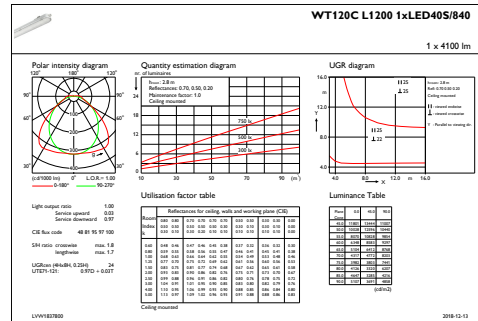

Počáteční světelný tok	4000 lm
Tolerance světelného toku	+/-10%
Počáteční účinnost svítidla LED	125 lm/W
Poč. korel. teplota chromatičnosti	4000 K
Poč. Index barevného podání	≥80
Původní chromatičnost	(0.38, 0.38) SDCM <3

Rozměrové výkresy

CoreLine Waterproof WT120C

Fotometrické údaje

IFPC1_WT120CL12001xLED40S840

IFGU1_WT120CL12001xLED40S840