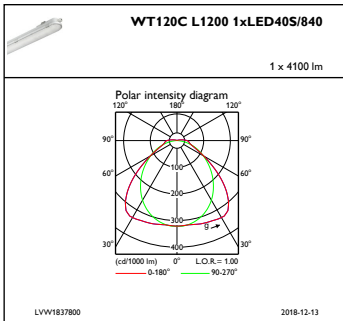

CoreLine Waterproof

Controls and Dimming

Regulovatelné	Ne
---------------	----

Mechanical and Housing

Materiál pláště	Polykarbonát
Materiál reflektoru	Ocelová
Materiál optiky	-
Materiál optického krytu / čoček	Polykarbonát
Materiál uchycení	Stainless steel
Povrchová úprava optického krytu / čoček	Texturovaná
Celková délka	1332 mm
Celková šířka	87 mm
Celková výška	96 mm
Barva	GR

Rozměrové výkresy

CoreLine Waterproof WT120C

Fotometrické údaje

IFPC1_WT120CL12001xLED40S840

IFGU1_WT120CL12001xLED40S840