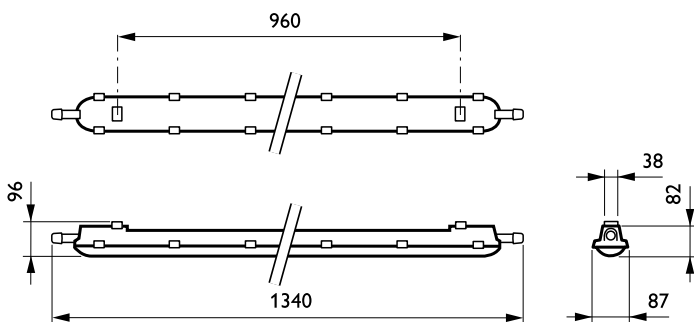

CoreLine Waterproof

Controls and Dimming

Regulovatelné	Ne
---------------	----

Mechanical and Housing

Materiál pláště	Polykarbonát
Materiál reflektoru	Ocelová
Materiál optiky	-
Materiál optického krytu / čoček	Polykarbonát
Materiál uchycení	Stainless steel
Povrchová úprava optického krytu / čoček	Texturovaná
Celková délka	1332 mm
Celková šířka	87 mm
Celková výška	96 mm
Barva	GR

Rozměrové výkresy

CoreLine Waterproof WT120C

Fotometrické údaje

IFPC1_WT120CL12001xLED40S840

IFGU1_WT120CL12001xLED40S840