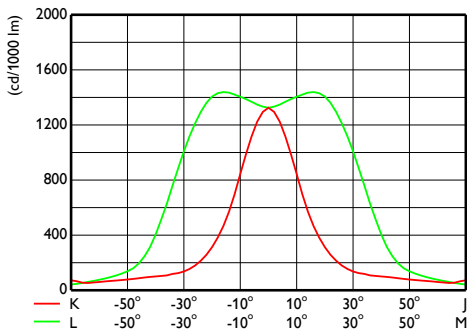

Fotometrické údaje

OFCS1_BVP1301xLED260-4S740S