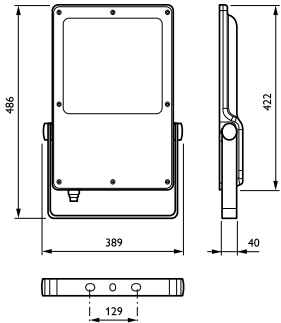

CoreLine Tempo velké

Rozměrové výkresy

CoreLine Tempo BVP110/120/125/130/140