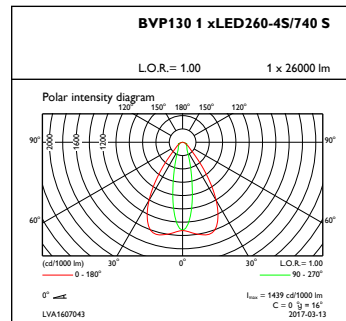

OFPC1_BVP1301xLED260-4S740S