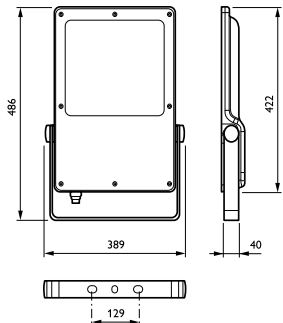

CoreLine Tempo velké

	kvůli ochraně svých součástí automaticky ztlumit.
Konstantní světelný výkon	No
Náhradní díly k dispozici	Yes
Počet produktů v MCB	1
Služby během životního cyklu	Maintenance services
Fotobiologické riziko	Risk group 1
Recyklovatelnost výrobku	95%
Značka RoHS	RoHS mark
Značka WEEE	WEEE mark
LED engine type	LED
Příslušenství – PFC	N/A
Product Family Code	BVP130 [CORELINE TEMPO LARGE]

Light Technical

Poměr výkonu světelného toku směrem vzhůru	0
Standardní úhel sklonu v případě montáže na vršek sloupku	0°
Standardní úhel sklonu při montáži s bočním vstupem	0°

Operating and Electrical

Vstupní napětí	220 to 240 V
Vstupní frekvence	50 až 60 Hz
Náběhový proud	53 A
Doba náběhu	0,3 ms
Proud předřadníku	1000 mA
Účinnost (max.)	0.9
Účinnost (min.)	0.9
Účinnost (jmen.)	0.9

Controls and Dimming

Regulovatelné	Ne

Mechanical and Housing

Materiál pláště	Hliník litý pod tlakem
Materiál reflektoru	Akrylát
Materiál optiky	Polymethyl methacrylate
Materiál optického krytu / čoček	Sklo
Materiál uchycení	Aluminum
Montážní zařízení	MBA [Mounting bracket adjustable]
Tvar optického krytu / čoček	Flat
Povrchová úprava optického krytu / čoček	Čirá

Celková délka	340,5 mm
Celková šířka	422 mm
Celková výška	40 mm
Effective projected area	0,15 m²
Barva	GR

Approval and Application

IP kód	IP66 [Chráněno proti proniknutí prachu, chráněno proti silně tryskající vodě]
Kód ochrany proti mechanickým nárazům	IK08 [5 J vandal-protected]

Initial Performance (IEC Compliant)

Počáteční světelný tok	26000 lm
Tolerance světelného toku	+/-7%
Počáteční účinnost svítidla LED	120 lm/W
Poč. korel. teplota chromatičnosti	4000 K
Poč. Index barevného podání	>70
Původní chromatičnost	(0.382, 0.379) SDCM <3
Počáteční příkon	217 W
Tolerance spotřeby energie	+/-10%

Over Time Performance (IEC Compliant)

Control gear failure rate at median useful life 75000 h	7,5 %
Lumen maintenance at median useful life* 75000 h	L80

Application Conditions

Rozsah okolní teploty	-40 až +50 °C
Performance ambient temperature Tq	25 °C

Product Data

Úplný kód výrobku	871869909639700
Objednávací název produktu	BVP130 LED260-4S/740 A
EAN/UPC – výrobek	8718699096397
Objednávací kód	09639700
Číslování – počet v balení	1
Číslování – balení v krabici	1
Materiál č. (12NC)	912300023660
Celková hmotnost (kus)	7,500 kg

CoreLine Tempo velké

Rozměrové výkresy

CoreLine Tempo BVP110/120/125/130/140