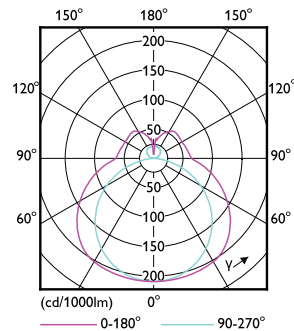

Objednávací kód	82839700
Číslování – počet v balení	1
Číslování – balení v krabici	10
Materiál č. (12NC)	929001920402
Celková hmotnost (kus)	0,160 kg

Rozměrové výkresy

TLED PLL 55W 24-55W 3200lm 3000K 2G11 ND

Product	D	D1	A1	A2	A3
CorePro LED PLL CorePro LED	37,6 mm	17 mm	453 mm	528,5 mm	535,1 mm
PLL HF 24W 830 4P 2G11					

Fotometrické údaje

General Lighting 1 x 20W LED Tube 2G11

LEDtube CorePro PLL HF 24W 2G11 830 24D ND