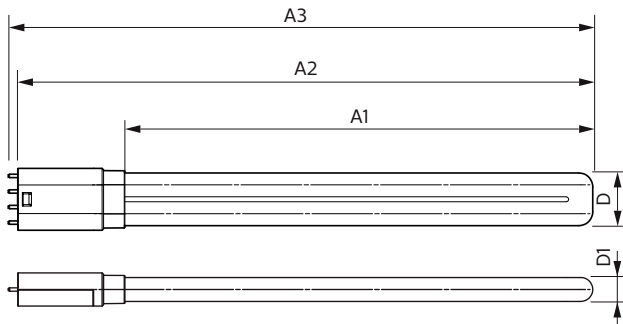

Údaje o produktu

General Information			
Patice	2G11 [2G11]	Proud zdroje (min.)	400 mA
Jmenovitá životnost (jmen.)	30000 h	Doba spuštění (jmen.)	0,5 s
Cyklus přepínání	50 000x	Doba zahřátí na 60 % světla (jmen.)	0,5 s
B50L70	30000 h	Účinnost (jmen.)	NA
		Napětí (jmen.)	53-77 V
Light Technical		Temperature	
Kód barvy	830 [CCT: 3000 K]	Okolní teplota (max.)	45 °C
Vyzařovací úhel (jmen.)	160 °	Okolní teplota (min.)	-20 °C
Světelný tok (jmen.)	3200 lm	Teplota skladování (max.)	65 °C
Světelný tok (jmen.) (nom.)	3200 lm	Teplota skladování (min.)	-40 °C
Jmenovitý vyzařovací úhel	160 °	Maximální teplota (jmen.)	70 °C
Korelační teplota chromatičnosti (jmen.)	3000 K	Controls and Dimming	
Konzistence barev	<6	Regulovatelné	Ne
Index barevného podání (jmen.)	83	Approval and Application	
Světelný tok na konci jmenovité životnosti (jmen.)	70 %	Štítek energetické účinnosti (EEL)	A+
Operating and Electrical		Výrobek šetřící energii	Yes
Vstupní frekvence	20000-70000 Hz	Značky schválení	CE marking RoHS compliance KEMA Keur certificate
Power (Rated) (Nom)	24 W		
Proud zdroje (max.)	600 mA		

Objednávací kód	82839700
Číslování – počet v balení	1
Číslování – balení v krabici	10
Materiál č. (12NC)	929001920402
Celková hmotnost (kus)	0,160 kg

Rozměrové výkresy

TLED PLL 55W 24-55W 3200lm 3000K 2G11 ND

Product	D	D1	A1	A2	A3
CorePro LED PLL CorePro LED	37,6 mm	17 mm	453 mm	528,5 mm	535,1 mm
PLL HF 24W 830 4P 2G11					

Fotometrické údaje

General Lighting 1 x 20W LED Tube 2G11

LEDtube CorePro PLL HF 24W 2G11 830 24D ND