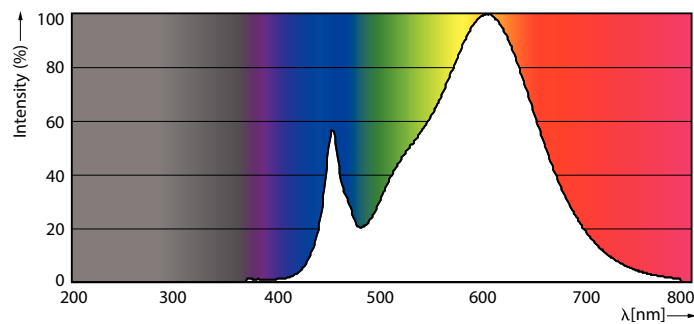

LEDtube CorePro PLL HF 24W 2G11 830 24D ND

LEDtube CorePro PLL HF 24W 2G11 830 24D ND