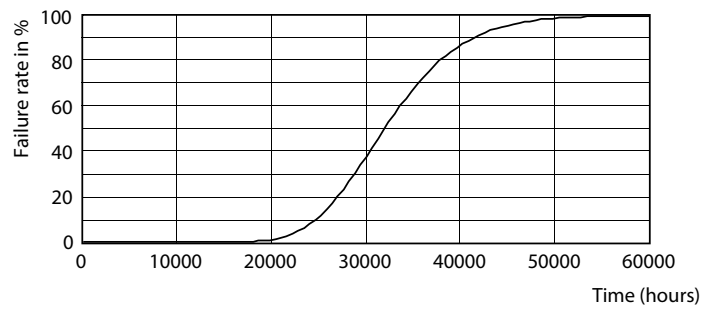

CorePro LED tube Universal T8

Fotometrické údaje

18W G13

Životnost

18W G13

18W G13

18W G13

18W G13