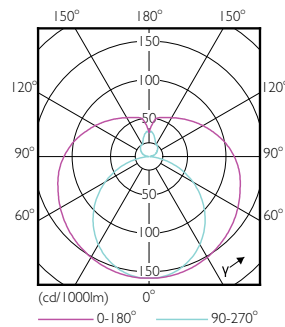

Rozměrové výkresy

TLED 1500mm UNV24W-54W 3100lm 6500K

Product	D1	D2	A1	A2	A3
CorePro LEDtube UN 1500mm HO 23W865 T8	27,9 mm	28 mm	1500 mm	1505,9 mm	1514,2 mm

Fotometrické údaje

23W G13 865 6500K

18W G13 830 3000K