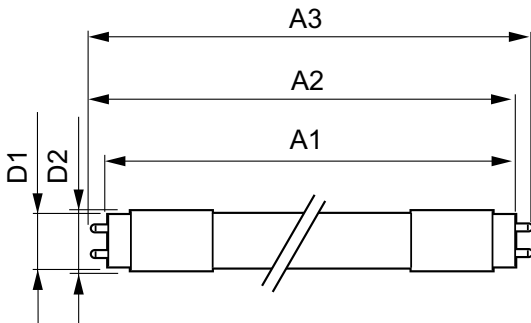

Údaje o produktu

General Information		Index barevného podání (jmen.)		80
Patice	G13 [Medium Bi-Pin Fluorescent]	Světelný tok na konci jmenovité životnosti (jmen.)	70 %	
Značka RoHS	RoHS mark	Operating and Electrical		
Hlavní způsob použití	Industrial	Vstupní frekvence	50 až 60 Hz	
Jmenovitá životnost (jmen.)	30000 h	Power (Rated) (Nom)	23 W	
Cyklus přepínání	50 000x	Proud zdroje (jmen.)	130 mA	
B50L70	30000 h	Doba spuštění (jmen.)	0,5 s	
Light Technical		Doba zahřátí na 60 % světla (jmen.)	0,5 s	
Kód barvy	865 [CCT: 6500 K]	Účinnost (jmen.)	0,97	
Vyzařovací úhel (jmen.)	240 °	Napětí (jmen.)	220-240 V	
Světelný tok (jmen.)	2700 lm	Temperature		
Světelný tok (jmen.) (nom.)	2700 lm	Okolní teplota (max.)	45 °C	
Jmenovitý vyzařovací úhel	240 °	Okolní teplota (min.)	-20 °C	
Korelační teplota chromatičnosti (jmen.)	6500 K			
Konzistence barev	<6			

Spotřeba energie kWh/1000 h	23 kWh
Product Data	
Úplný kód výrobku	871869680176500
Objednávací název produktu	CorePro LEDtube UN 1500mm HO 23W865 T8
EAN/UPC – výrobek	8718696801765
Objednávací kód	80176500
Číslování – počet v balení	1
Číslování – balení v krabici	10
Materiál č. (12NC)	929001869702
Celková hmotnost (kus)	0,450 kg

Rozměrové výkresy

TLED 1500mm UNV24W-54W 3100lm 6500K

Product	D1	D2	A1	A2	A3
CorePro LEDtube UN 1500mm HO 23W865 T8	27,9 mm	28 mm	1500 mm	1505,9 mm	1514,2 mm

Fotometrické údaje

23W G13 865 6500K

18W G13 830 3000K