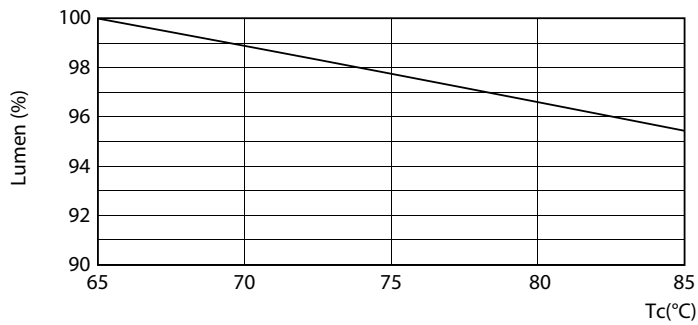

CorePro LED tube Universal T8

Fotometrické údaje

18W G13

Životnost

18W G13

18W G13

18W G13

18W G13