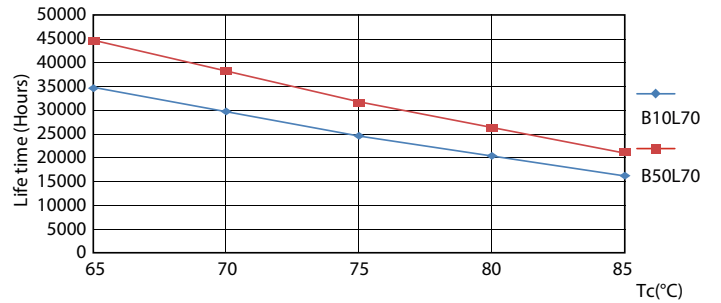

CorePro LED tube Universal T8

Fotometrické údaje

18W G13

Životnost

18W G13

18W G13

18W G13

18W G13