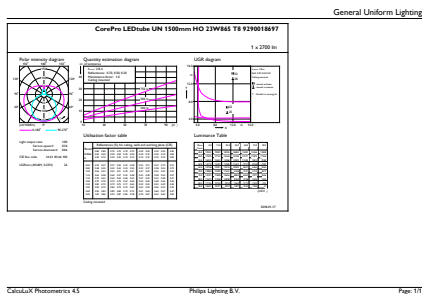

Rozměrové výkresy

TLED 1500mm UNV24W-54W 3100lm 6500K

Product	D1	D2	A1	A2	A3
CorePro LEDtube UN 1500mm HO 23W865 T8	27,9 mm	28 mm	1500 mm	1505,9 mm	1514,2 mm

Fotometrické údaje

23W G13 865 6500K

18W G13 830 3000K