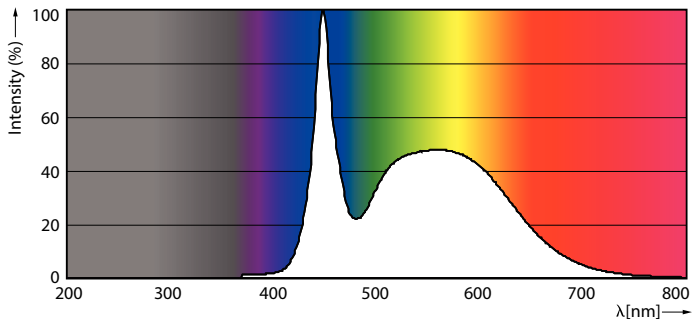

CorePro LED tube Universal T8

Fotometrické údaje