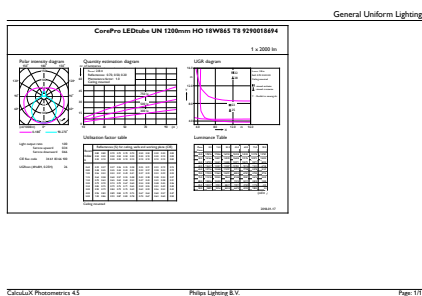

Spotřeba energie kWh/1000 h	18 kWh
Product Data	
Úplný kód výrobku	871869680170300
Objednávací název produktu	CorePro LEDtube UN 1200mm HO 18W865 T8
EAN/UPC – výrobek	8718696801703
Objednávací kód	80170300
Číslování – počet v balení	1
Číslování – balení v krabici	10
Materiál č. (12NC)	929001869402
Celková hmotnost (kus)	0,270 kg

Rozměrové výkresy

TLED 1200mm UNV16W-36W 2100lm 6500K

Product	D1	D2	A1	A2	A3
CorePro LEDtube UN 1200mm HO 18W865 T8	27,9 mm	28 mm	1199,4 mm	1205,3 mm	1213,6 mm

Fotometrické údaje

18W G13 865 6500K

18W G13 830 3000K