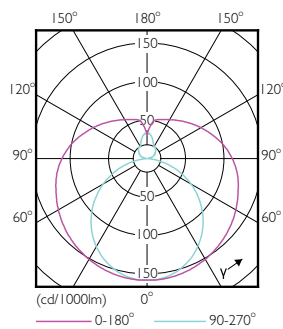

Rozměrové výkresy

TLED 1200mm UNV16W-36W 2100lm 6500K

Product	D1	D2	A1	A2	A3
CorePro LEDtube UN 1200mm HO 18W865 T8	27,9 mm	28 mm	1199,4 mm	1205,3 mm	1213,6 mm

Fotometrické údaje

18W G13 865 6500K

18W G13 830 3000K