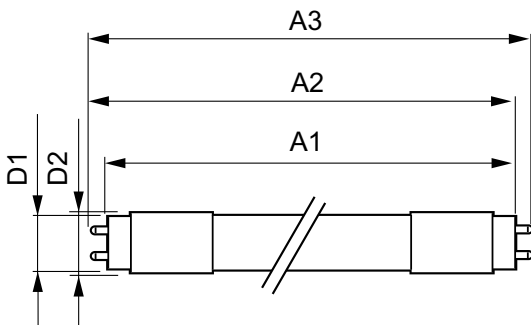

Údaje o produktu

General Information		Index barevného podání (jmen.)		80
Patice	G13 [Medium Bi-Pin Fluorescent]	Světelný tok na konci jmenovité životnosti (jmen.)	70 %	
Značka RoHS	RoHS mark	Operating and Electrical		
Hlavní způsob použití	Industrial	Vstupní frekvence	50 až 60 Hz	
Jmenovitá životnost (jmen.)	30000 h	Power (Rated) (Nom)	18 W	
Cyklus přepínání	50 000x	Proud zdroje (jmen.)	100 mA	
B50L70	30000 h	Doba spuštění (jmen.)	0,5 s	
Light Technical		Doba zahřátí na 60 % světla (jmen.)	0,5 s	
Kód barvy	865 [CCT: 6500 K]	Účinnost (jmen.)	0,97	
Vyzařovací úhel (jmen.)	240 °	Napětí (jmen.)	220-240 V	
Světelný tok (jmen.)	2000 lm	Temperature		
Světelný tok (jmen.) (nom.)	2000 lm	Okolní teplota (max.)	45 °C	
Jmenovitý vyzařovací úhel	240 °	Okolní teplota (min.)	-20 °C	
Korelační teplota chromatičnosti (jmen.)	6500 K			
Konzistence barev	<6			

Spotřeba energie kWh/1000 h	18 kWh
Product Data	
Úplný kód výrobku	871869680170300
Objednávací název produktu	CorePro LEDtube UN 1200mm HO 18W865 T8
EAN/UPC – výrobek	8718696801703
Objednávací kód	80170300
Číslování – počet v balení	1
Číslování – balení v krabici	10
Materiál č. (12NC)	929001869402
Celková hmotnost (kus)	0,270 kg

Rozměrové výkresy

TLED 1200mm UNV16W-36W 2100lm 6500K

Product	D1	D2	A1	A2	A3
CorePro LEDtube UN 1200mm HO 18W865 T8	27,9 mm	28 mm	1199,4 mm	1205,3 mm	1213,6 mm

Fotometrické údaje

18W G13 865 6500K

18W G13 830 3000K