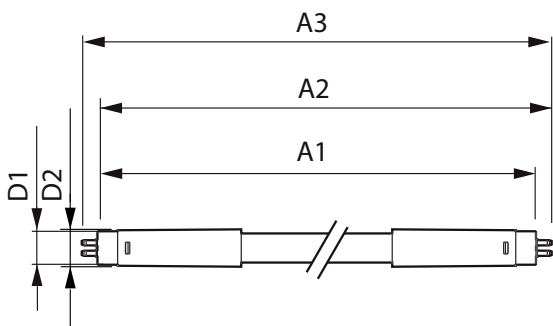

MASTER LEDtube InstantFit HF T5

Mechanical and Housing

Délka výrobku 1500 mm

Approval and Application

Štítek energetické účinnosti (EEL) A++

Výrobek šetřící energii Yes

Značky schválení CE marking RoHS compliance KEMA
Keur certificate

Spotřeba energie kWh/1000 h 24 kWh

Product Data

Úplný kód výrobku 871869674337900

Objednávací název produktu MAS LEDtube HF 1500mm HE 20W 840 T5

EAN/UPC – výrobek 8718696743379

Objednávací kód 74337900

Číslování – počet v balení 1

Číslování – balení v krabici 10

Materiál č. (12NC) 929001391402

Celková hmotnost (kus) 0,196 kg

Rozměrové výkresy

TLED 1500mm 230V17W-35W 2600lm 160D 400

Product	D1	D2	A1	A2	A3
MAS LEDtube HF 1500mm HE 20W 840 T5	15,5 mm	18,8 mm	1449 mm	1456,1 mm	1463,2 mm