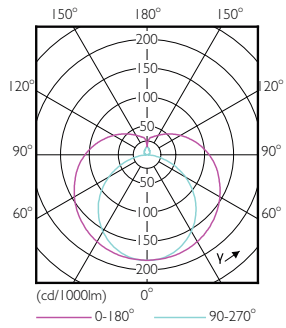

Fotometrické údaje

LEDtube 1500mm 20W G5 830 2800lm

LEDtube 600mm 8W G5 830 1000lm

MASTER LEDtube InstantFit HF T5

Fotometrické údaje

LEDtube 600mm 8W G5 830 1000lm

Životnost

LEDtube 600mm 8W G5 830 1000lm