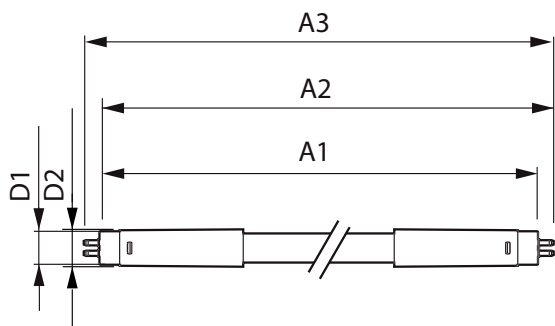

MASTER LEDtube InstantFit HF T5

Mechanical and Housing

Délka výrobku 1500 mm

Approval and Application

Štítek energetické účinnosti (EEL) A+

Výrobek šetřící energii Yes

Značky schválení CE marking RoHS compliance KEMA
Keur certificate

Spotřeba energie kWh/1000 h 24 kWh

Product Data

Úplný kód výrobku 871869674335500

Objednávací název produktu MAS LEDtube HF 1500mm HE 20W 830 T5

EAN/UPC – výrobek 8718696743355

Objednávací kód 74335500

Číslování – počet v balení 1

Číslování – balení v krabici 10

Materiál č. (12NC) 929001391302

Celková hmotnost (kus) 0,196 kg

Rozměrové výkresy

TLED 1500mm 230V17W-35W 2600lm 160D 300

Product	D1	D2	A1	A2	A3
MAS LEDtube HF 1500mm HE 20W 830 T5	15,5 mm	18,8 mm	1449 mm	1456,1 mm	1463,2 mm