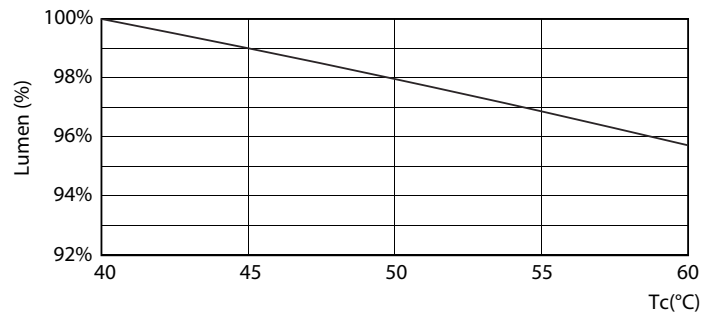

Fotometrické údaje

LEDtube 1500mm 20W G5 830 2800lm

LEDtube 600mm 8W G5 830 1000lm

MASTER LEDtube InstantFit HF T5

Fotometrické údaje

LEDtube 600mm 8W G5 830 1000lm

Životnost

LEDtube 600mm 8W G5 830 1000lm