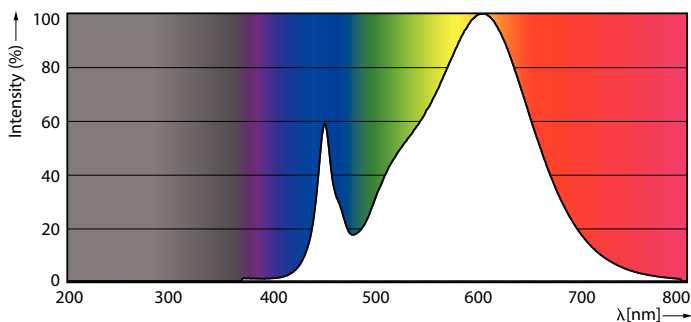

Fotometrické údaje

LEDtube 1500mm 20W G5 830 2800lm

LEDtube 600mm 8W G5 830 1000lm

MASTER LEDtube InstantFit HF T5

Fotometrické údaje

LEDtube 600mm 8W G5 830 1000lm

Životnost

LEDtube 600mm 8W G5 830 1000lm