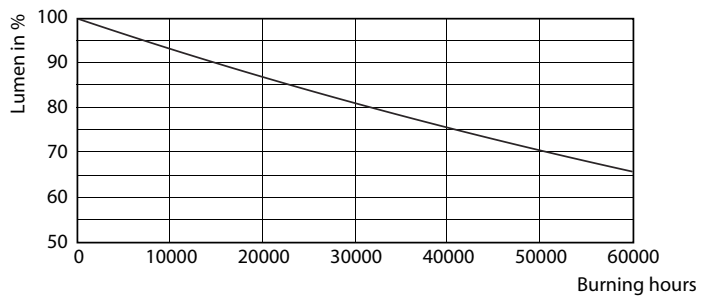

Fotometrické údaje

LEDtube 1500mm 20W G5 830 2800lm

LEDtube 600mm 8W G5 830 1000lm

MASTER LEDtube InstantFit HF T5

Fotometrické údaje

LEDtube 600mm 8W G5 830 1000lm

Životnost

LEDtube 600mm 8W G5 830 1000lm