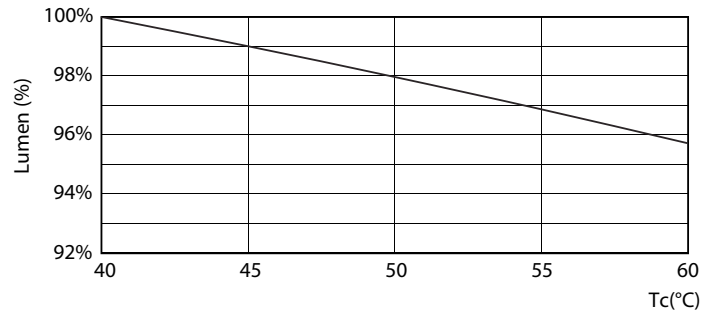

MASTER LEDtube InstantFit HF T5

Fotometrické údaje

LEDtube 600mm 8W G5 830 1000lm

Životnost

LEDtube 600mm 8W G5 830 1000lm

LEDtube 600mm 8W G5 830 1000lm

LEDtube 600mm 8W G5 830 1000lm

LEDtube 600mm 8W G5 830 1000lm