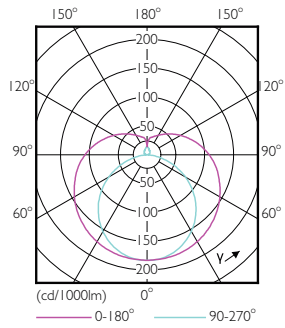

Rozměrové výkresy

TLED 1200mm 230V14W-28W 2100lm 160D 650

Product	D1	D2	A1	A2	A3
MAS LEDtube HF 1200mm HE 16.5W 865 T5	15,5 mm	18,8 mm	1149 mm	1156,1 mm	1163,2 mm

Fotometrické údaje

LEDtube 1200mm 16-5W G5 865 2500lm

MASTER LEDtube InstantFit HF T5

Fotometrické údaje

LEDtube 600mm 8W G5 830 1000lm

Životnost

LEDtube 600mm 8W G5 830 1000lm

LEDtube 600mm 8W G5 830 1000lm

LEDtube 600mm 8W G5 830 1000lm

LEDtube 600mm 8W G5 830 1000lm