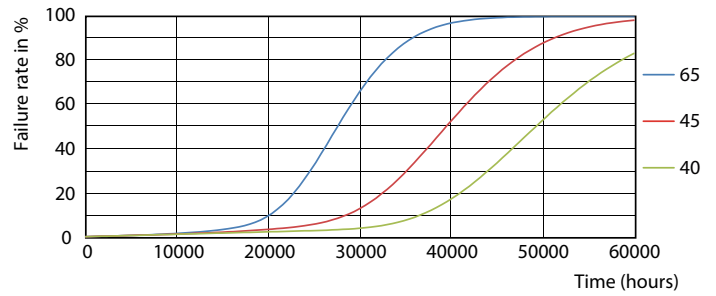

MASTER LEDtube InstantFit HF T5

Fotometrické údaje

LEDtube 600mm 8W G5 830 1000lm

Životnost

LEDtube 600mm 8W G5 830 1000lm

LEDtube 600mm 8W G5 830 1000lm

LEDtube 600mm 8W G5 830 1000lm

LEDtube 600mm 8W G5 830 1000lm