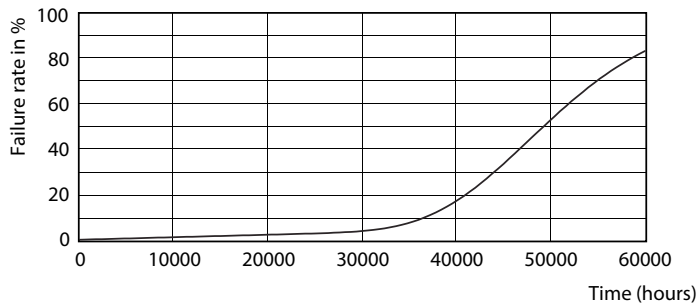

MASTER LEDtube InstantFit HF T5

Fotometrické údaje

LEDtube 600mm 8W G5 830 1000lm

Životnost

LEDtube 600mm 8W G5 830 1000lm

LEDtube 600mm 8W G5 830 1000lm

LEDtube 600mm 8W G5 830 1000lm

LEDtube 600mm 8W G5 830 1000lm