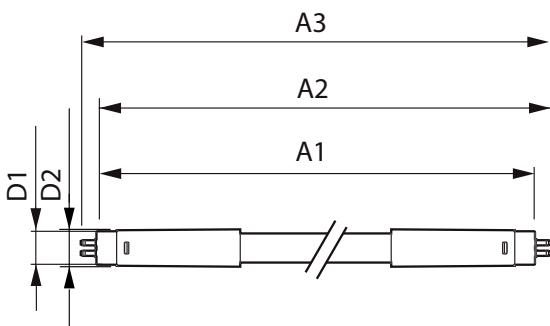

MASTER LEDtube InstantFit HF T5

Mechanical and Housing

Délka výrobku 1200 mm

Approval and Application

Štítek energetické účinnosti (EEL) A++
 Výrobek šetřící energii Yes
 Značky schválení CE marking RoHS compliance KEMA
 Keur certificate
 Spotřeba energie kWh/1000 h 20 kWh

Rozměrové výkresy

TLED 1200mm 230V14W-28W 2100lm 160D 650

Product	D1	D2	A1	A2	A3
MAS LEDtube HF 1200mm HE 16.5W 865 T5	15,5 mm	18,8 mm	1149 mm	1156,1 mm	1163,2 mm

Fotometrické údaje

LEDtube 1200mm 16-5W G5 865 2500lm