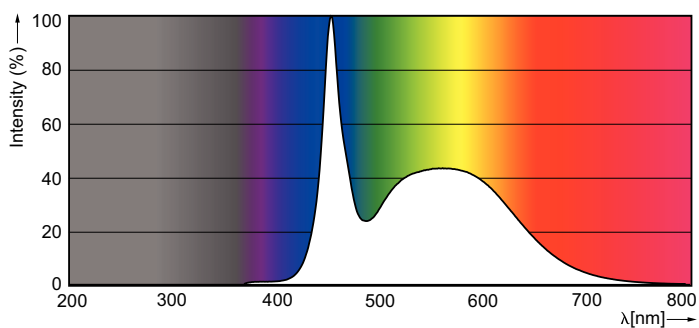

Fotometrické údaje

LEDtube 1200mm 16-5W G5 865 2500lm