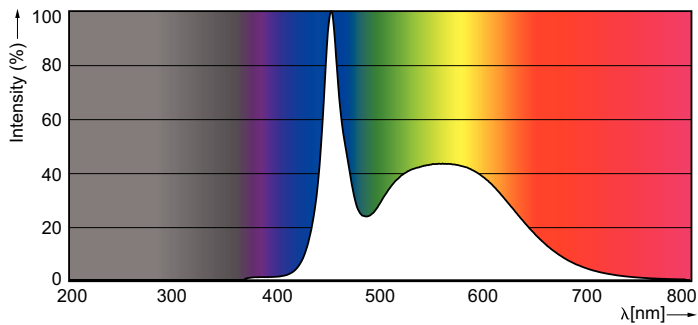

Fotometrické údaje