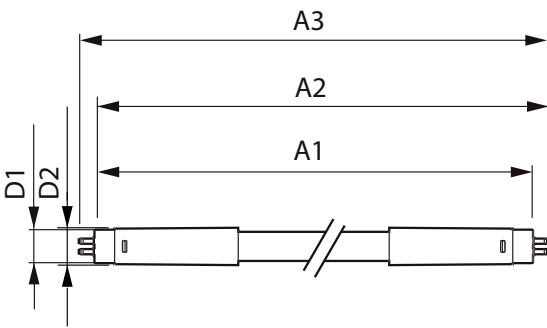

Mechanical and Housing	
Délka výrobku	1200 mm

MASTER LEDtube InstantFit HF T5

Approval and Application

Výrobek šetřící energií	Yes
Štítek energetické účinnosti (EEL)	A++
Značky schválení	CE marking RoHS compliance KEMA Keur certificate
Spotřeba energie kWh/1000 h	20 kWh

Rozměrové výkresy

TLED 1200mm 230V14W-28W 2100lm 160D 650

Product	D1	D2	A1	A2	A3
MAS LEDtube HF 1200mm HE 16.5W 865 T5	15.5 mm	18.8 mm	1149 mm	1156.1 mm	1163.2 mm

Fotometrické údaje

MASTER LEDtube InstantFit HF T5