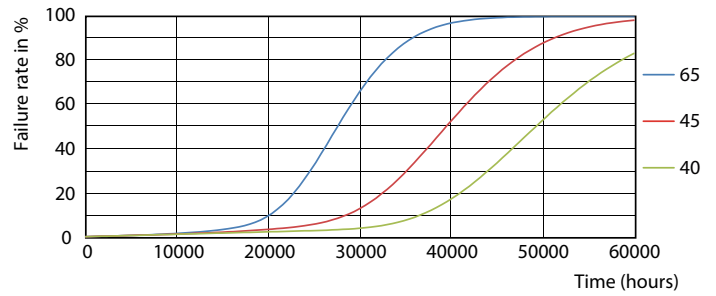

Fotometrické údaje

LEDtube 600mm 8W G5 830 1000lm

Životnost

LEDtube 600mm 8W G5 830 1000lm

LEDtube 600mm 8W G5 830 1000lm

LEDtube 600mm 8W G5 830 1000lm

LEDtube 600mm 8W G5 830 1000lm

MASTER LEDtube InstantFit HF T5