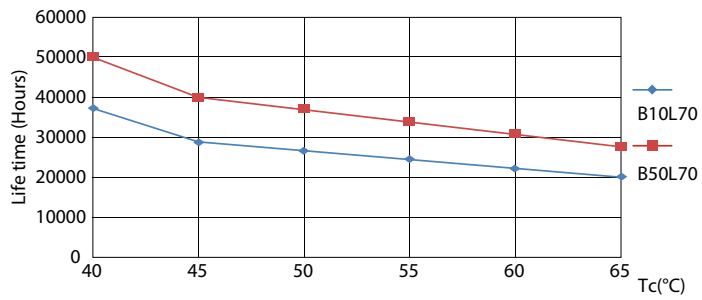

MASTER LEDtube InstantFit HF T5

Životnost

LEDtube 600mm 8W G5 830 1000lm