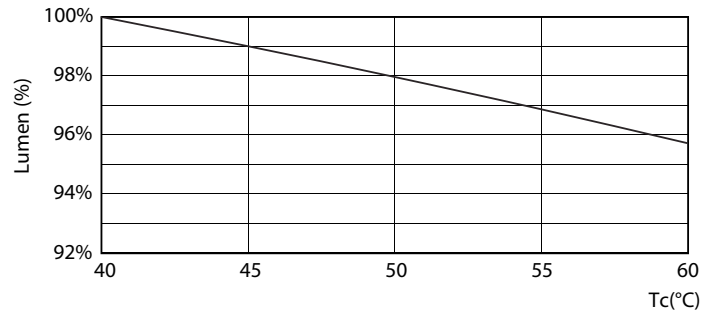

Fotometrické údaje

LEDtube 600mm 8W G5 830 1000lm

Životnost

LEDtube 600mm 8W G5 830 1000lm

LEDtube 600mm 8W G5 830 1000lm

LEDtube 600mm 8W G5 830 1000lm

LEDtube 600mm 8W G5 830 1000lm

MASTER LEDtube InstantFit HF T5