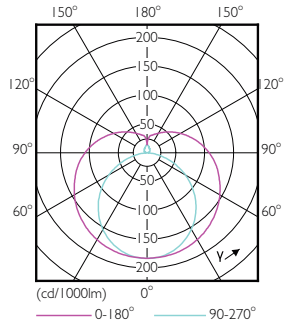

Rozměrové výkresy

TLED 1200mm 230V14W-28W 2100lm 160D 650

Product	D1	D2	A1	A2	A3
MAS LEDtube HF 1200mm HE 16.5W 865 T5	15.5 mm	18.8 mm	1149 mm	1156.1 mm	1163.2 mm

Fotometrické údaje

MASTER LEDtube InstantFit HF T5

Fotometrické údaje

LEDtube 600mm 8W G5 830 1000lm

Životnost

LEDtube 600mm 8W G5 830 1000lm

LEDtube 600mm 8W G5 830 1000lm

LEDtube 600mm 8W G5 830 1000lm

LEDtube 600mm 8W G5 830 1000lm

MASTER LEDtube InstantFit HF T5