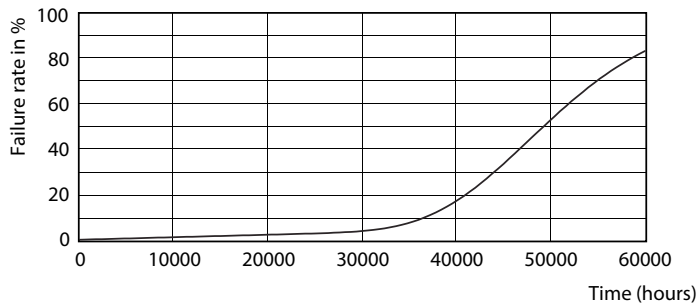

Fotometrické údaje

LEDtube 600mm 8W G5 830 1000lm

Životnost

LEDtube 600mm 8W G5 830 1000lm

LEDtube 600mm 8W G5 830 1000lm

LEDtube 600mm 8W G5 830 1000lm

LEDtube 600mm 8W G5 830 1000lm

MASTER LEDtube InstantFit HF T5