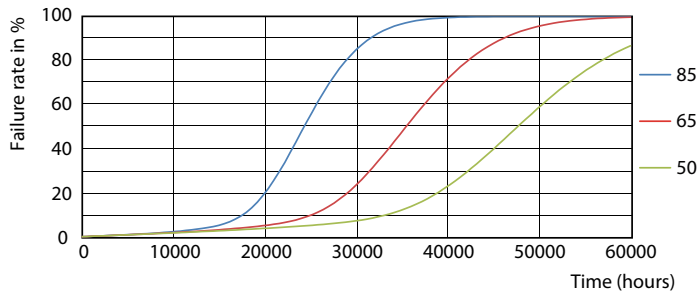

LEDtube PLC 400mm 16-5W 2G11 830 2000lm

LEDtube PLC 400mm 16-5W 2G11 830 2000lm