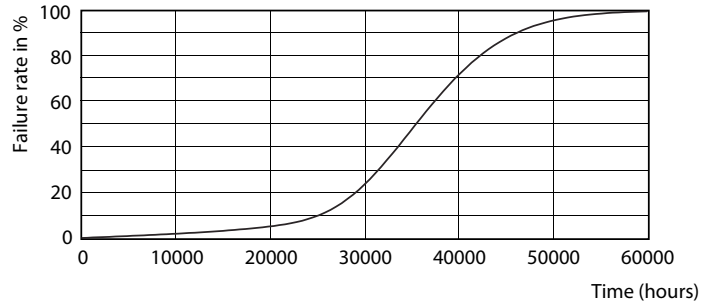

LEDtube PLC 400mm 16-5W 2G11 830 2000lm

Životnost