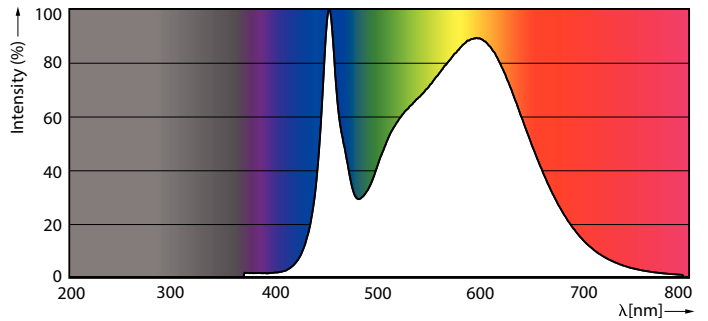

Fotometrické údaje

LEDtube PLC 400mm 16-5W 2G11 840 2100lm