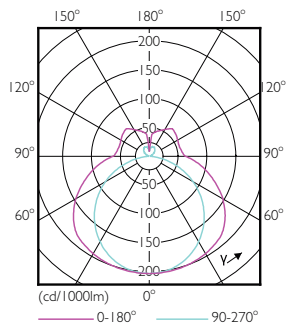

Rozměrové výkresy

PLED 230V 16-36W 2100lm 4000K 2G11

Product	D1	D2	A1	A2	A3
CorePro LED PLL CorePro LED	43.6 mm	23.4 mm	329.5 mm	405 mm	411.6 mm
PLL HF 16.5W 840 4P 2G11					

Fotometrické údaje

LEDtube PLC 400mm 16-5W 2G11 840 2100lm