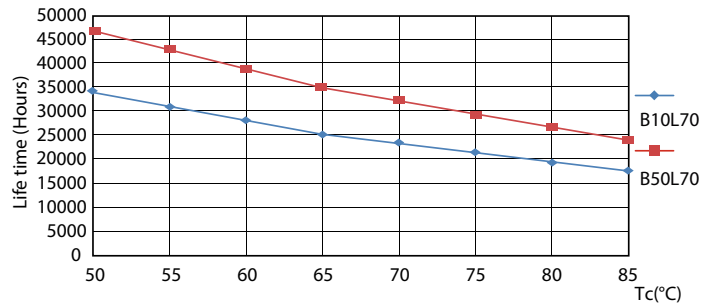

LEDtube PLC 400mm 16-5W 2G11 830 2000lm

LEDtube PLC 400mm 16-5W 2G11 830 2000lm