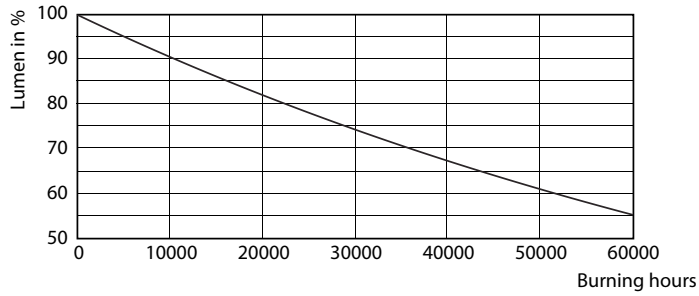

Životnost

LEDtube PLC 400mm 16-5W 2G11 830 2000lm

LEDtube PLC 400mm 16-5W 2G11 830 2000lm