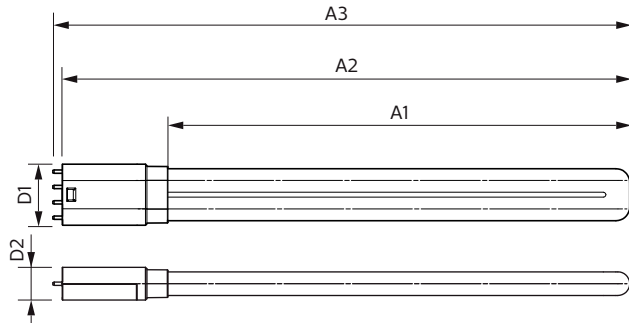

Údaje o produktu

General Information		Napětí (jmen.)	
Patice	2G11 [2G11]	53-77 V	
Jmenovitá životnost (jmen.)	30000 h	Temperature	
Cyklus přepínání	50 000x	Okolní teplota (max.)	45 °C
B50L70	30000 h	Okolní teplota (min.)	-20 °C
Light Technical		Teplota skladování (max.)	60 °C
Kód barvy	840 [CCT: 4000 K (841)]	Teplota skladování (min.)	-40 °C
Světelný tok (jmen.)	2100 lm	Maximální teplota (jmen.)	70 °C
Světelný tok (jmen.) (nom.)	2100 lm	Controls and Dimming	
Korelační teplota chromatičnosti (jmen.)	4000 K	Regulovatelné	Ne
Konzistence barev	<6	Mechanical and Housing	
Index barevného podání (jmen.)	83	Délka výrobku	400 mm
Světelný tok na konci jmenovité životnosti (jmen.)	70 %	Approval and Application	
Operating and Electrical		Výrobek šetřící energií	Yes
Power (Rated) (Nom)	16.5 W	Štítek energetické účinnosti (EEL)	A+
Proud zdroje (max.)	420 mA	Značky schválení	CE marking RoHS compliance KEMA Keur certificate
Proud zdroje (min.)	290 mA	Spotřeba energie kWh/1000 h	20 kWh
Doba spuštění (jmen.)	0.5 s		
Doba zahřátí na 60 % světla (jmen.)	0.5 s		

Rozměrové výkresy

PLED 230V 16-36W 2100lm 4000K 2G11

Product	D1	D2	A1	A2	A3
CorePro LED PLL CorePro LED	43.6 mm	23.4 mm	329.5 mm	405 mm	411.6 mm
PLL HF 16.5W 840 4P 2G11					

Fotometrické údaje

LEDtube PLC 400mm 16-5W 2G11 840 2100lm