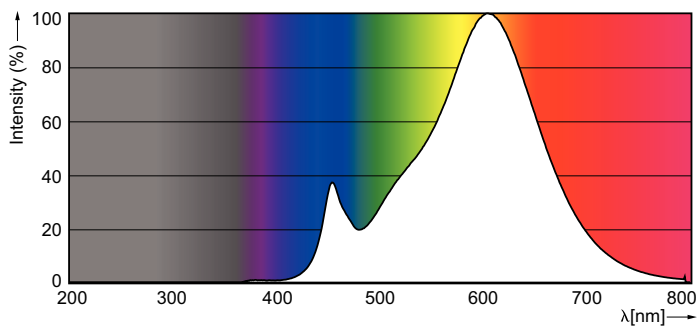

Fotometrické údaje

LEDspotMV 5.5W-50W GU10 827 36D