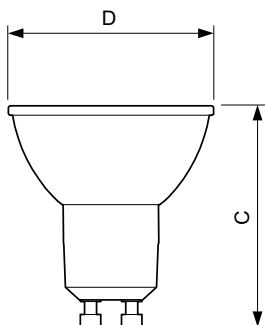

Rozměrové výkresy

GU10 230V 5W-50W 385lm 60D 3000K GU10 ND

Product	D	C
CorePro LEDspot 5-50W GU10 827 36D DIM	50 mm	53 mm

Fotometrické údaje

LEDspotMV 5.5W-50W GU10 827 36D

Classic LEDspotMV