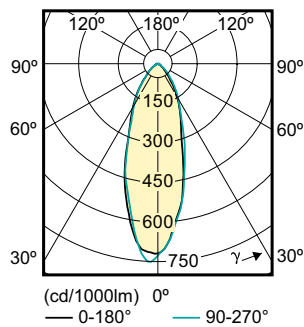

Rozměrové výkresy

GU10 230V 5W-50W 385lm 60D 3000K GU10 ND

Product	D	C
CorePro LEDspot 5-50W GU10 827 36D DIM	50 mm	53 mm

Fotometrické údaje

LEDspotMV 5.5W-50W GU10 827 36D

Classic LEDspotMV