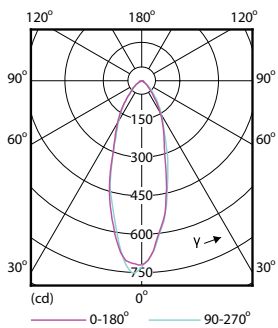

CorePro LEDspotMV 50W GU10 830 36D CLA