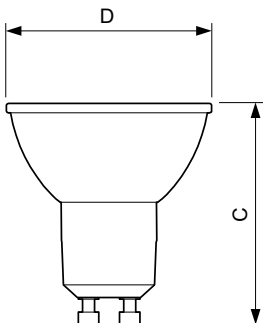

Číslování – balení v krabici	10
Materiál č. (12NC)	929001364102
Celková hmotnost (kus)	0.038 kg

Rozměrové výkresy

GU10 230V 5-50W 350lm 36D 2700K GU10 D

Product	D	C
CorePro LEDspot 5-50W GU10 827 36D DIM	50 mm	54 mm