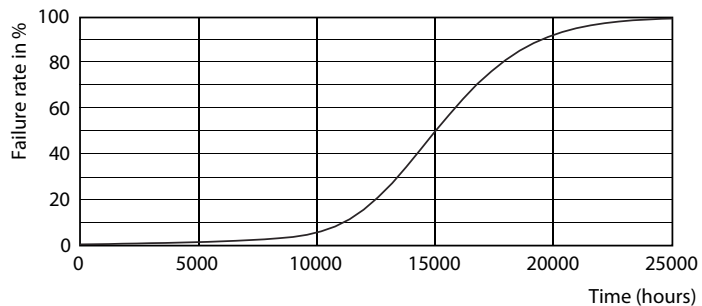

Fotometrické údaje

© 2018 Philips Lighting B.V. Page 10

CorePro LEDspotMV 50W GU10 830 36D CLA

CorePro LEDspot MV

Životnost

CLA LEDspotMV 50W GU10 827 36D ND

CLA LEDspotMV 50W GU10 827 36D ND