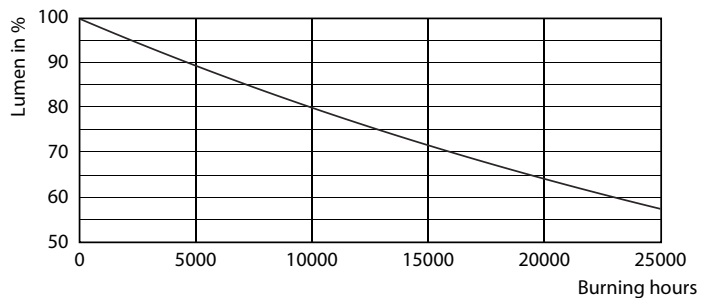

Fotometrické údaje

© 2018 Philips Lighting B.V. Page 10

CorePro LEDspotMV 50W GU10 830 36D CLA

CorePro LEDspot MV

Životnost

CLA LEDspotMV 50W GU10 827 36D ND

CLA LEDspotMV 50W GU10 827 36D ND