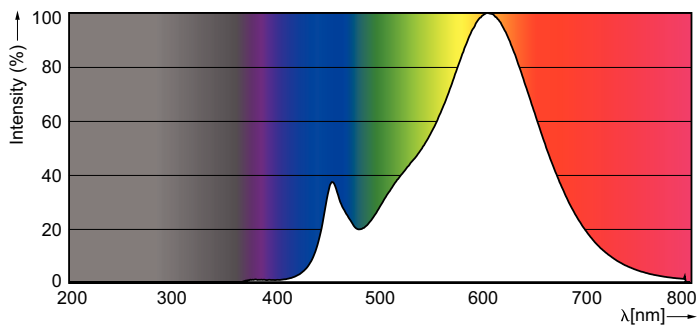

Fotometrické údaje

© 2018 Philips Lighting B.V. Page 10