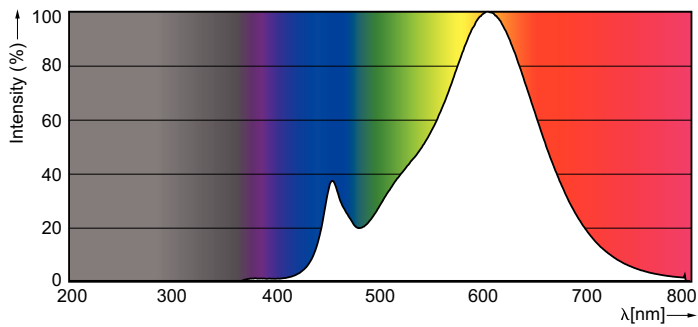

Classic LEDspotMV

Product Data

Úplný kód výrobku	871869672133900
Objednací název produktu	CorePro LEDspot 4-35W GU10 827 36D DIM
EAN/UPC – výrobek	8718696721339
Objednací kód	72133900

Číslování – počet v balení	1
Číslování – balení v krabici	10
Materiál č. (12NC)	929001218632
Celková hmotnost (kus)	0,036 kg

Rozměrové výkresy

Product	D	C
CorePro LEDspot 4-35W GU10 827 36D DIM	50 mm	53 mm

Fotometrické údaje

LEDspotMV 35W-50W GU10 827 36D D