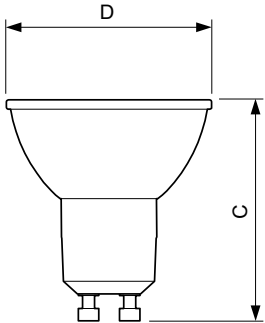

## Rozměrové výkresy

GU10 230V 5W-50W 385lm 36D 4000K GU10 ND

Product	D	C
CorePro LEDspot 4-35W GU10 827 36D DIM	50 mm	53 mm