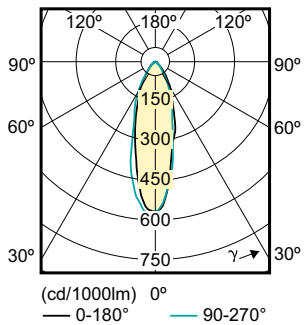

Fotometrické údaje

LEDspotMV 35W-50W GU10 827 36D D