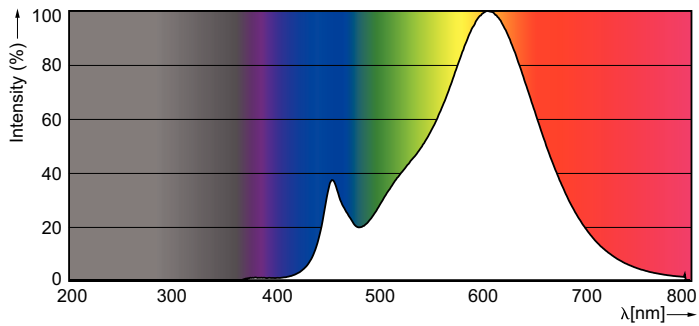

Fotometrické údaje

Lighting Data Sheet