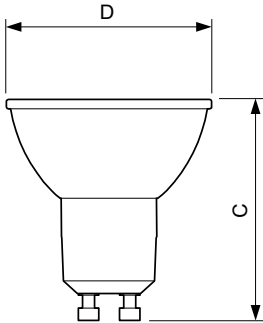

## Rozměrové výkresy

GU10 230V 4-35W 250lm 36D 2700K GU10 D

Product	D	C
CorePro LEDspot 4-35W GU10 827 36D DIM	50 mm	54 mm