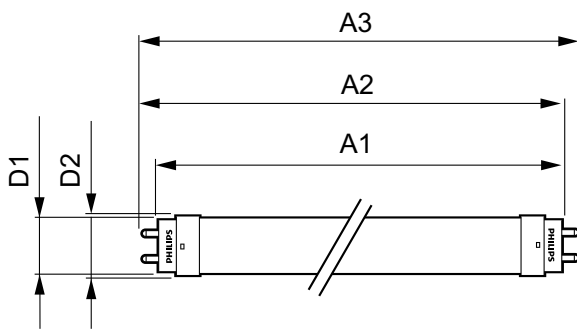

CorePro LEDtube EM/Mains

Značky schválení	CE marking RoHS compliance KEMA Keur certificate
Spotřeba energie kWh/1000 h	8 kWh
Product Data	
Úplný kód výrobku	871869671103300
Objednací název produktu	CorePro LEDtube 600mm 8W840
EAN/UPC – výrobek	8718696711033

Objednací kód	71103300
Číslování – počet v balení	1
Číslování – balení v krabici	10
Materiál č. (12NC)	929001338602
Celková hmotnost (kus)	0,120 kg

Varování a bezpečnost

· -

Rozměrové výkresy

TLED 2ft 8-18W 800lm 4000K G13 Ess-Corep

Product	D1	D2	A1	A2	A3
CorePro LEDtube 600mm 8W840	25,7 mm	28 mm	588,5 mm	595,5 mm	602,5 mm

Fotometrické údaje

LEDtube 600mm 8W G13 840 800lm