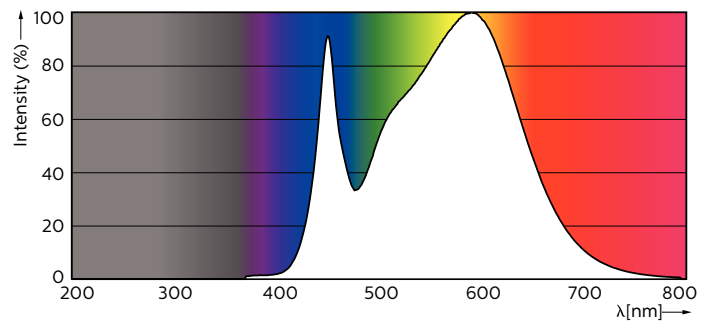

LEDtube 1500mm 20W G13 840 2200lm