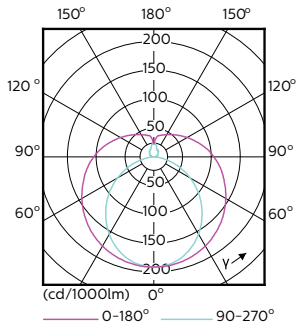

Product	D1	D2	A1	A2	A3
CorePro LEDtube 600mm 8W840	25,7 mm	28 mm	588,5 mm	595,5 mm	602,5 mm

Fotometrické údaje

General Uniform Lighting
1 x TLED 2ft 8W 840 LED TUBE
Page 10

LEDtube 600mm 8W G13 840 800lm

LEDtube 1500mm 20W G13 840 2200lm

CorePro LEDtube EM/Mains

Fotometrické údaje

LEDtube 1500mm 20W G13 840 2200lm

Životnost

LEDtube 1500mm 20W G13 840 2200lm

LEDtube 1500mm 20W G13 840 2200lm