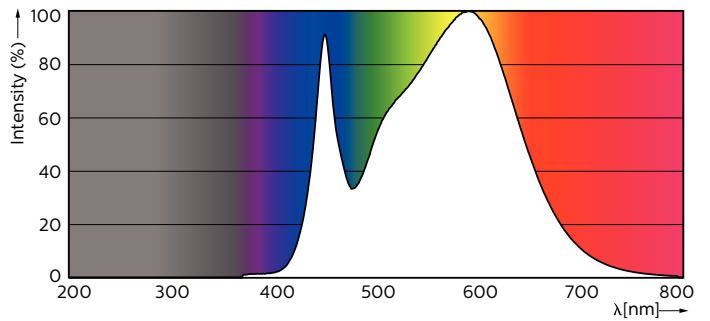

LEDtube 1500mm 20W G13 840 2200lm