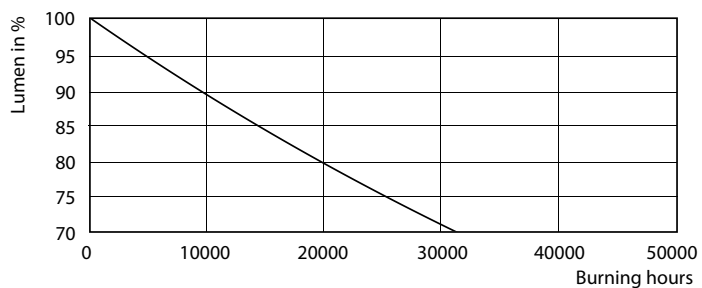

CorePro LEDtube EM/Mains

Fotometrické údaje

LEDtube 1500mm 20W G13 840 2200lm

Životnost

LEDtube 1500mm 20W G13 840 2200lm

LEDtube 1500mm 20W G13 840 2200lm