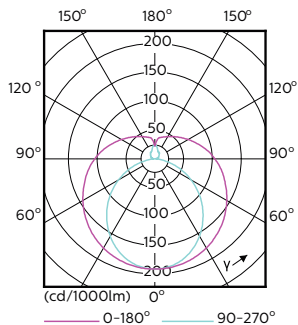

Product	D1	D2	A1	A2	A3
CorePro LEDtube 600mm 8W840	25.7 mm	28 mm	588.5 mm	595.5 mm	602.5 mm

Fotometrické údaje

General Uniform Lighting
1 x TLED 2ft 8-18W 800lm 4000K G13 Ess-Corep
Page 11

LEDtube 1500mm 20W G13 840 2200lm

CorePro LEDtube EM/Mains

Fotometrické údaje

LEDtube 1500mm 20W G13 840 2200lm

Životnost

LEDtube 1500mm 20W G13 840 2200lm

LEDtube 1500mm 20W G13 840 2200lm