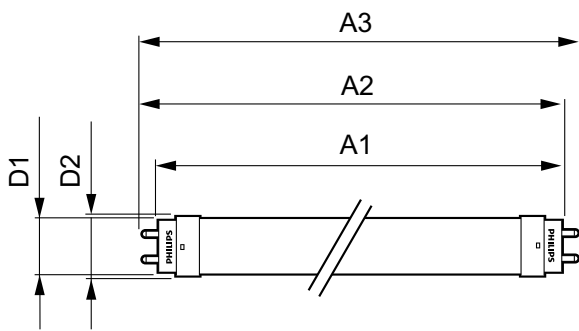

CorePro LEDtube EM/Mains

Značky schválení	CE marking RoHS compliance KEMA Keur certificate
Spotřeba energie kWh/1000 h	8 kWh
Product Data	
Úplný kód výrobku	871869671103300
Objednací název produktu	CorePro LEDtube 600mm 8W840
EAN/UPC – výrobek	8718696711033

Objednací kód	71103300
Číslování – počet v balení	1
Číslování – balení v krabici	10
Materiál č. (12NC)	929001338602
Celková hmotnost (kus)	0.120 kg

Varování a bezpečnost

• -

Rozměrové výkresy

TLED 2ft 8-18W 800lm 4000K G13 Ess-Corep

Product	D1	D2	A1	A2	A3
CorePro LEDtube 600mm 8W840	25.7 mm	28 mm	588.5 mm	595.5 mm	602.5 mm

Fotometrické údaje