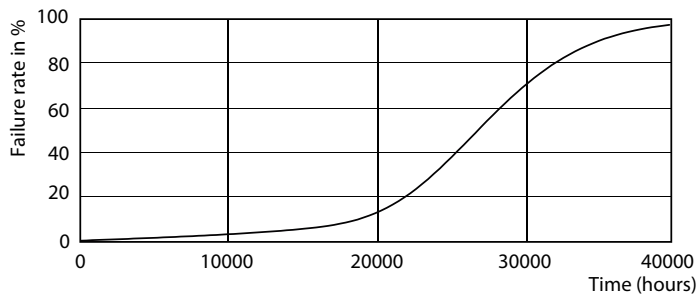

Životnost

MASTER LEDspotMV GU10 922-927 36D