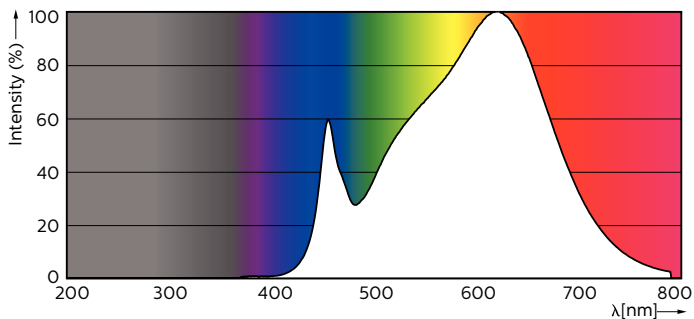

MASTER LEDspotMV 50W GU10 930 36D 365lm

MASTER LEDspotMV 35W GU10 930 36D 270lm