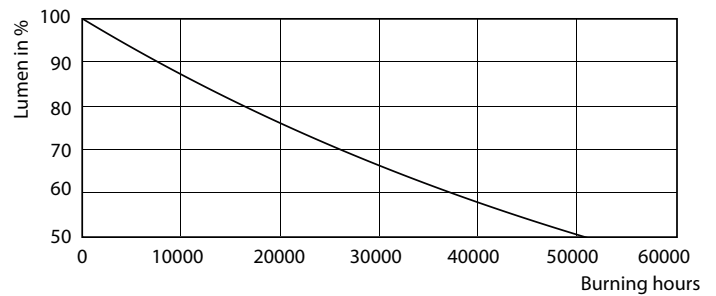

Údaje o produktu

General Information			
Patice	GU10 [GU10]	Korelační teplota chromatičnosti (jmen.)	3000 K
Jmenovitá životnost (jmen.)	25000 h	Měrný výkon (jmen.) (nom.)	82,65 lm/W
Cyklus přepínání	50 000x	Konzistence barev	<6
Technický typ	4.9-50W	Index barevného podání (jmen.)	90
		Světelný tok na konci jmenovité životnosti (jmen.)	70 %
		Luminous Flux in 90° Cone (Rated)	365 lm
Light Technical		Operating and Electrical	
Kód barvy	930 [CCT: 3000 K]	Vstupní frekvence	50 až 60 Hz
Vyzařovací úhel (jmen.)	36 °	Power (Rated) (Nom)	4.9 W
Světelný tok (jmen.)	365 lm	Proud zdroje (jmen.)	27 mA
Světelný tok (jmen.) (nom.)	365 lm	Ekvivalentní příkon	50 W
Svítilivost (jmen.)	650 cd	Doba spuštění (jmen.)	0,5 s
Barevné konstrukce	Bílá (WH)		
Jmenovitý vyzařovací úhel	36 °		

MASTER LEDspot MV

Fotometrické údaje

MASTER LEDspotMV 50W GU10 36D 355lm

Životnost

MASTER LEDspotMV GU10 922-927 36D

MASTER LEDspotMV GU10 922-927 36D