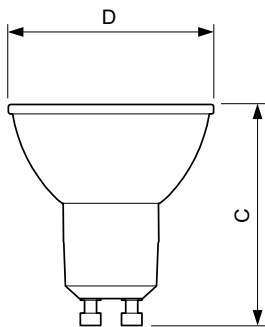

Rozměrové výkresy

GU10 230V5W-50W 355lm 36D 3000K GU10 Dim

Product	D	C
MAS LED spot VLE D 4.9-50W GU10 930 36D	50 mm	54 mm

Fotometrické údaje

MASTER LEDspotMV 50W GU10 930 36D 365lm

MASTER LEDspotMV 35W GU10 930 36D 270lm