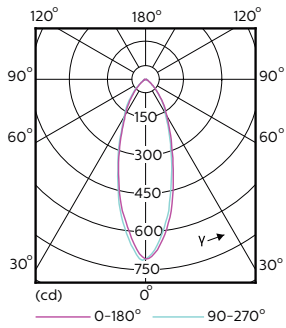

Rozměrové výkresy

GU10 230V5W-50W 355lm 36D 3000K GU10 Dim

Product	D	C
MAS LED spot VLE D 4.9-50W GU10 930 36D	50 mm	54 mm

Fotometrické údaje

MASTER LEDspotMV 50W GU10 930 36D 365lm

MASTER LEDspotMV 35W GU10 930 36D 270lm

MASTER LEDspot MV

Fotometrické údaje

MASTER LEDspotMV 50W GU10 36D 355lm

Životnost

MASTER LEDspotMV GU10 922-927 36D

MASTER LEDspotMV GU10 922-927 36D