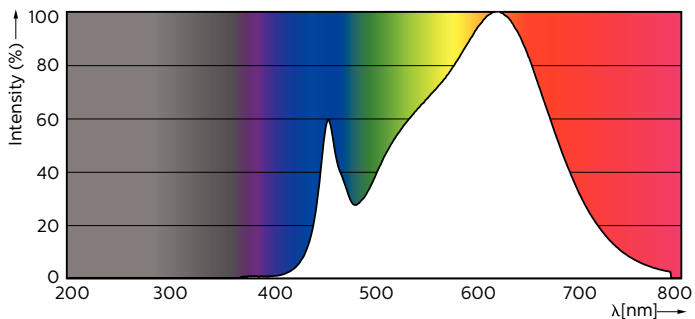

MASTER LEDspotMV 35W GU10 930 36D 270lm

MASTER LEDspotMV 35W GU10 930 36D 270lm