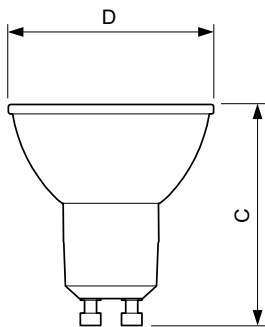

Rozměrové výkresy

GU10 230V4W-35W 275lm 36D 3000K GU10 Dim

Product	D	C
MAS LED spot VLE D 3.7-35W GU10 930 36D	50 mm	54 mm

Fotometrické údaje

MASTER LEDspotMV 35W GU10 930 36D 270lm

MASTER LEDspotMV 35W GU10 930 36D 270lm