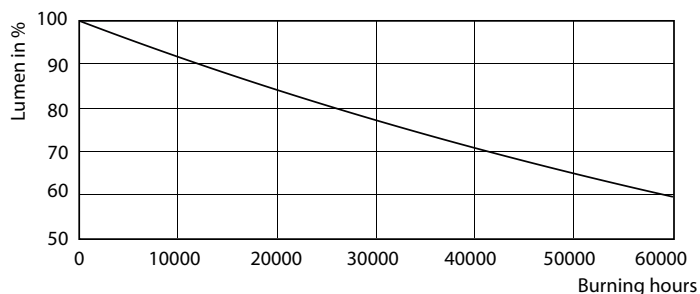

MASTER LEDspot ExpertColor MV 50W GU10 940 36D

MASTER LEDspot ExpertColor MV 50W GU10 940 36D

MASTER LEDspot ExpertColor MV

Fotometrické údaje

MASTER LEDspot ExpertColor MV 50W GU10 940 36D

Životnost

MASTER LEDspot ExpertColor MV 35W GU10 25D