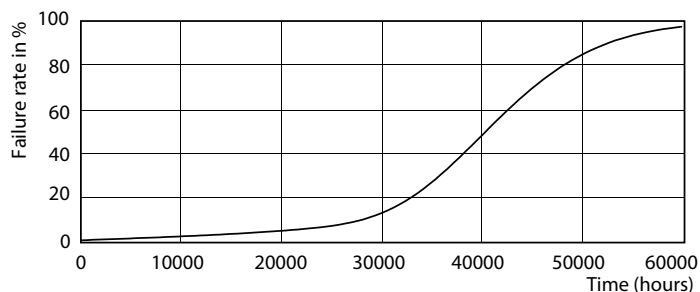

MASTER LEDspot ExpertColor MV 50W GU10 940 36D

MASTER LEDspot ExpertColor MV 50W GU10 940 36D

MASTER LEDspot ExpertColor MV

Fotometrické údaje

MASTER LEDspot ExpertColor MV 50W GU10 940 36D

Životnost

MASTER LEDspot ExpertColor MV 35W GU10 25D