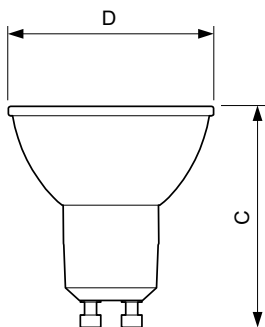

MASTER LEDspot ExpertColor MV

Napětí (jmen.)	220-240 V
Temperature	
Maximální teplota (jmen.)	80 °C
Controls and Dimming	
Regulovatelné	Ano
Approval and Application	
Štítek energetické účinnosti (EEL)	A+
Vhodné pro zvýrazňující osvětlení	Yes
Spotřeba energie kWh/1000 h	6 kWh

Product Data	
Úplný kód výrobku	871869670771500
Objednávací název produktu	MASTER LED ExpertColor LED ExpertColor 5.5-50W GU10 940 36D
EAN/UPC – výrobek	8718696707715
Objednávací kód	70771500
Číslování – počet v balení	1
Číslování – balení v krabici	10
Materiál č. (12NC)	929001347502
Celková hmotnost (kus)	0,038 kg

Rozměrové výkresy

GU10 230V5.5W-50W360lm40D 4000K GU10 Dim

Product	D	C
MASTER LED ExpertColor LED ExpertColor 5.5-50W GU10 940 36D	50 mm	54 mm

Fotometrické údaje

MASTER LEDspot ExpertColor MV 50W GU10 940 36D