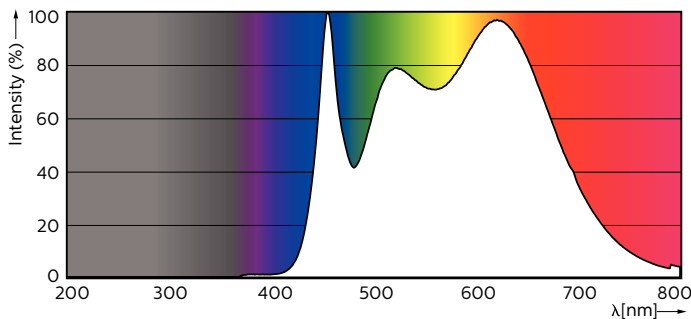

MASTER LEDspot ExpertColor MV 50W GU10 940 36D