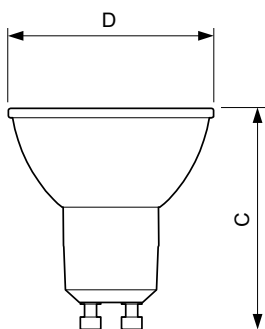

MASTER LEDspot ExpertColor MV

Temperature	
Maximální teplota (jmen.)	80 °C
Controls and Dimming	
Regulovatelné	Ano
Approval and Application	
Štítek energetické účinnosti (EEL)	A+
Vhodné pro zvýrazňující osvětlení	Yes
Spotřeba energie kWh/1000 h	6 kWh
Product Data	
Úplný kód výrobku	871869670767800

Objednávací název produktu	MASTER LED ExpertColor LED ExpertColor 5.5-50W GU10 927 36D
EAN/UPC – výrobek	8718696707678
Objednávací kód	70767800
Číslování – počet v balení	1
Číslování – balení v krabici	10
Materiál č. (12NC)	929001347302
Celková hmotnost (kus)	0,038 kg

Rozměrové výkresy

GU10 230V5.5W-50W345lm40D 2700K GU10 Dim

Product	D	C
MASTER LED ExpertColor LED ExpertColor 5.5-50W GU10 927 36D	50 mm	54 mm

Fotometrické údaje

MASTER LEDspot ExpertColor MV 50W GU10 927 36D