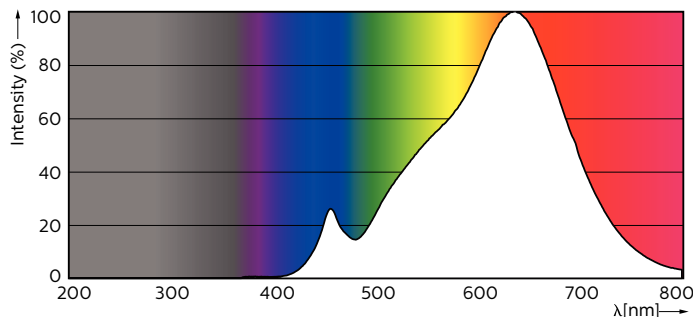

MASTER LEDspot ExpertColor MV 50W GU10 927 36D