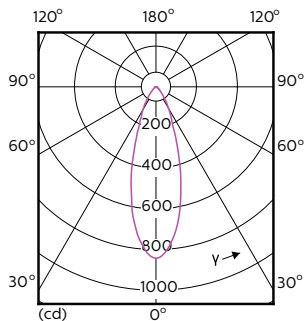

MASTER LEDspot ExpertColor MV

Fotometrické údaje

MASTER LEDspot ExpertColor MV 50W GU10 927 36D