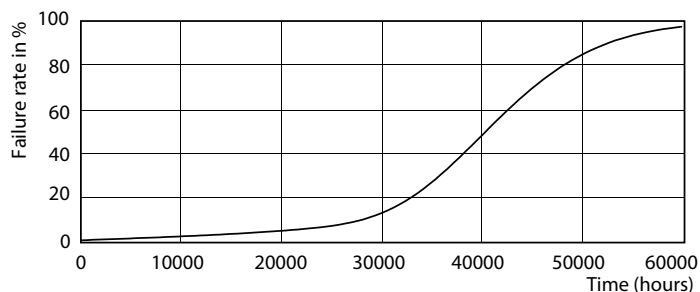

MASTER LEDspot ExpertColor MV 50W GU10 927 36D

MASTER LEDspot ExpertColor MV 50W GU10 927 36D

MASTER LEDspot ExpertColor MV

Fotometrické údaje

MASTER LEDspot ExpertColor MV 50W GU10 927 36D

Životnost

MASTER LEDspot ExpertColor MV 35W GU10 25D