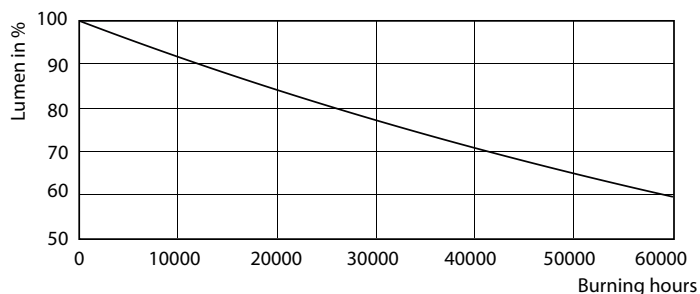

MASTER LEDspot ExpertColor MV 50W GU10 927 36D

MASTER LEDspot ExpertColor MV 50W GU10 927 36D

MASTER LEDspot ExpertColor MV

Fotometrické údaje

MASTER LEDspot ExpertColor MV 50W GU10 927 36D

Životnost

MASTER LEDspot ExpertColor MV 35W GU10 25D