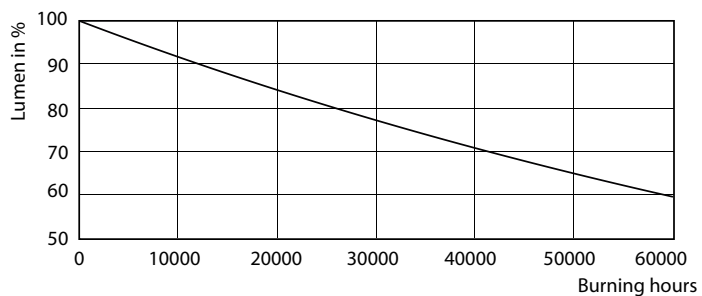

MASTER LEDspot ExpertColor MV 35W GU10 25D