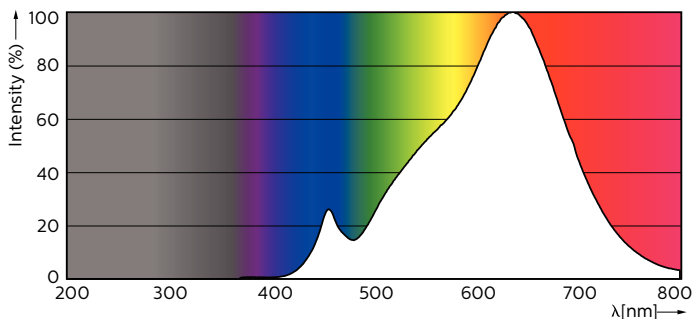

MASTER LEDspot ExpertColor MV 50W GU10 927 36D