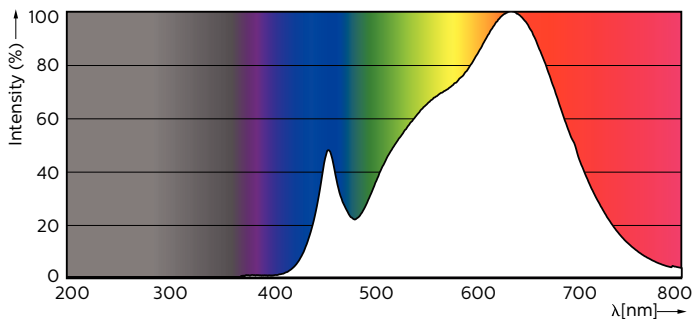

MASTER LEDspot ExpertColor MV 50W GU10 930 25D

MASTER LEDspot ExpertColor MV 50W GU10 930 25D