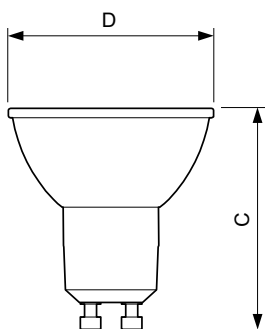

MASTER LEDspot ExpertColor MV

Napětí (jmen.)	220-240 V
Temperature	
Maximální teplota (jmen.)	80 °C
Controls and Dimming	
Regulovatelné	Ano
Approval and Application	
Štítek energetické účinnosti (EEL)	A+
Vhodné pro zvýrazňující osvětlení	Yes
Spotřeba energie kWh/1000 h	6 kWh

Product Data	
Úplný kód výrobku	871869670763000
Objednávací název produktu	MASTER LED ExpertColor LED ExpertColor 5.5-50W GU10 930 25D
EAN/UPC – výrobek	8718696707630
Objednávací kód	70763000
Číslování – počet v balení	1
Číslování – balení v krabici	10
Materiál č. (12NC)	929001347102
Celková hmotnost (kus)	0,038 kg

Rozměrové výkresy

GU10 230V5.5W-50W350lm25D 3000K GU10 Dim

Product	D	C
MASTER LED ExpertColor LED ExpertColor 5.5-50W GU10 930 25D	50 mm	54 mm

Fotometrické údaje