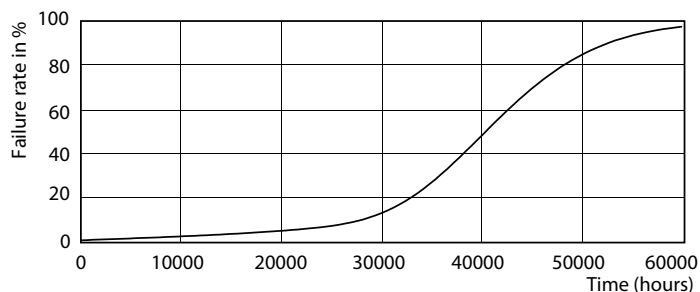

Údaje o produktu

General Information		Operating and Electrical	
Patice	GU10 [GU10]	Měrný výkon (jmen.) (nom.)	68,00 lm/W
Značka RoHS	RoHS mark	Konzistence barev	<3
Jmenovitá životnost (jmen.)	40000 h	Index barevného podání (jmen.)	97
Cyklus přepínání	50 000x	Světelný tok na konci jmenovité životnosti (jmen.)	70 %
Technický typ	5.5-50W	Luminous Flux in 90° Cone (Rated)	375 lm
Light Technical		Vstupní frekvence	50 až 60 Hz
Kód barvy	930 [CCT: 3000 K]	Power (Rated) (Nom)	5.5 W
Vyzařovací úhel (jmen.)	25 °	Proud zdroje (jmen.)	30 mA
Světelný tok (jmen.)	375 lm	Ekvivalentní příkon	50 W
Světelný tok (jmen.) (nom.)	375 lm	Doba spuštění (jmen.)	0,5 s
Svítilivost (jmen.)	1000 cd	Doba zahřátí na 60 % světla (jmen.)	0.5 s
Barevné konstrukce	Bílá (WH)	Účinnost (jmen.)	0.8
Jmenovitý vyzařovací úhel	25 °		
Korelační teplota chromatičnosti (jmen.)	3000 K		

MASTER LEDspot ExpertColor MV 50W GU10 930 25D

MASTER LEDspot ExpertColor MV 50W GU10 930 25D

MASTER LEDspot ExpertColor MV

Fotometrické údaje

MASTER LEDspot ExpertColor MV 50W GU10 930 25D

Životnost

MASTER LEDspot ExpertColor MV 35W GU10 25D