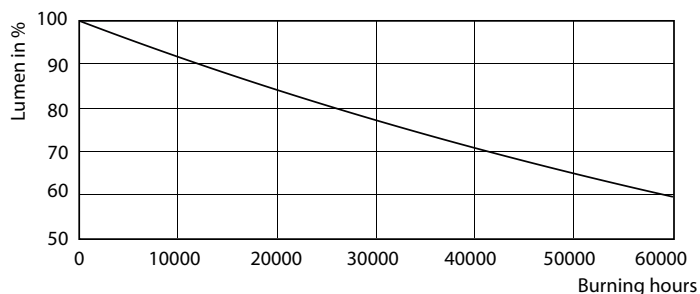

Údaje o produktu

General Information		Operating and Electrical	
Patice	GU10 [GU10]	Měrný výkon (jmen.) (nom.)	68,00 lm/W
Značka RoHS	RoHS mark	Konzistence barev	<3
Jmenovitá životnost (jmen.)	40000 h	Index barevného podání (jmen.)	97
Cyklus přepínání	50 000x	Světelný tok na konci jmenovité životnosti (jmen.)	70 %
Technický typ	5.5-50W	Luminous Flux in 90° Cone (Rated)	375 lm
Light Technical		Vstupní frekvence	50 až 60 Hz
Kód barvy	930 [CCT: 3000 K]	Power (Rated) (Nom)	5.5 W
Vyzařovací úhel (jmen.)	25 °	Proud zdroje (jmen.)	30 mA
Světelný tok (jmen.)	375 lm	Ekvivalentní příkon	50 W
Světelný tok (jmen.) (nom.)	375 lm	Doba spuštění (jmen.)	0,5 s
Svítilivost (jmen.)	1000 cd	Doba zahřátí na 60 % světla (jmen.)	0.5 s
Barevné konstrukce	Bílá (WH)	Účinnost (jmen.)	0.8
Jmenovitý vyzařovací úhel	25 °		
Korelační teplota chromatičnosti (jmen.)	3000 K		

MASTER LEDspot ExpertColor MV 50W GU10 930 25D

MASTER LEDspot ExpertColor MV 50W GU10 930 25D

MASTER LEDspot ExpertColor MV

Fotometrické údaje

MASTER LEDspot ExpertColor MV 50W GU10 930 25D

Životnost

MASTER LEDspot ExpertColor MV 35W GU10 25D