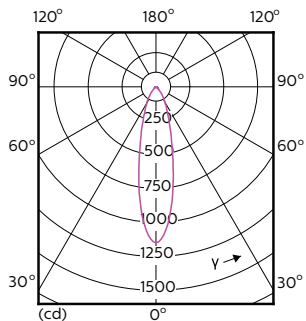

MASTER LEDspot ExpertColor MV

Fotometrické údaje

MASTER LEDspot ExpertColor MV 50W GU10 930 25D