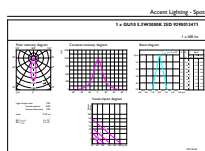

Fotometrické údaje

MASTER LEDspot ExpertColor MV 50W GU10 930 25D

MASTER LEDspot ExpertColor MV 50W GU10 930 25D