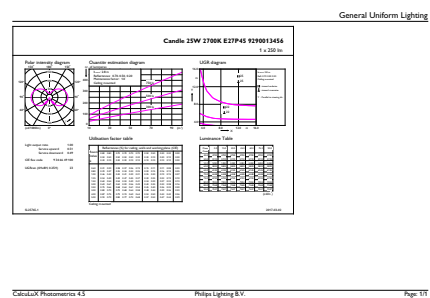

Fotometrické údaje

LEDbulb 25W E27 827 FR P45