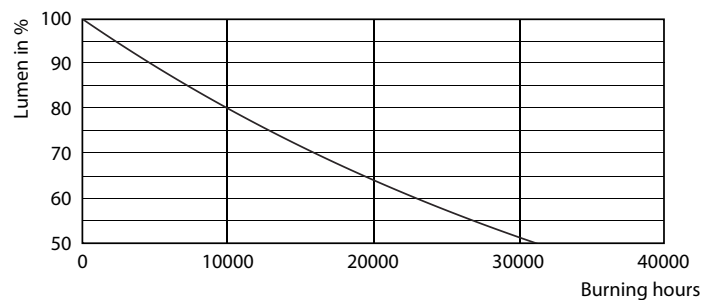

Fotometrické údaje

LEDbulb 25W E14 827 FR B35

Životnost

LEDbulb 25W E14 827 FR B35

LEDbulb 25W E14 827 FR B35