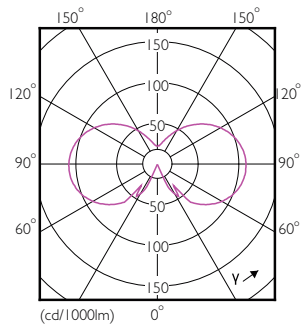

Klasické svíčkové a lustrové světelné zdroje LED, mléčné

Fotometrické údaje

LEDbulb 25W E14 827 FR B35