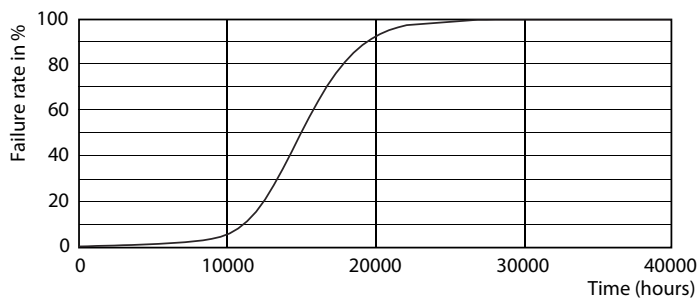

Životnost

LEDbulb 25W E14 827 FR B35