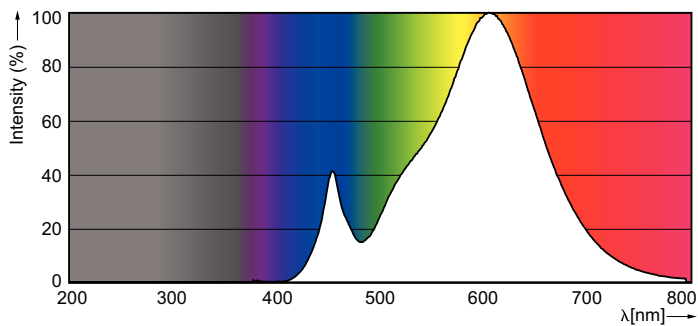

Fotometrické údaje

LEDbulb 25W E27 827 FR P45