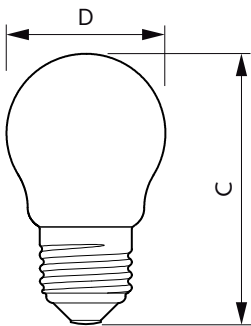

Rozměrové výkresy

Candle P45 230V 2-25W 250lm 2700K E27ND

Product	D	C
CLA LEDLuster ND 2.2-25W P45 E27 FR	45 mm	78 mm

Fotometrické údaje

LEDbulb 25W E27 827 FR P45

Klasické svíčkové a lustrové světelné zdroje LED, mléčné