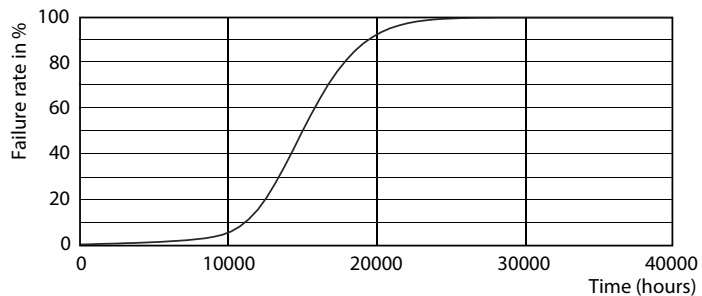

Classic frosted LED candles and lusters

Životnost

LEDbulb 40W E14 827 FR B35