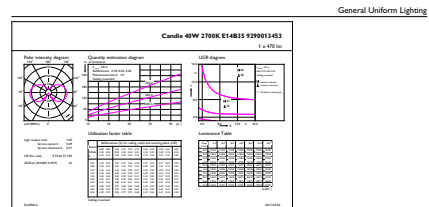

Classic frosted LED candles and lusters

Celková hmotnost (kus) 0.014 kg

Rozměrové výkresy

Candle B35 230V 4-40W 250lm 2700K E14ND

Product	D	C
CLA LEDCandle ND 4.3-40W B35 E14 FR	35 mm	97 mm

Fotometrické údaje