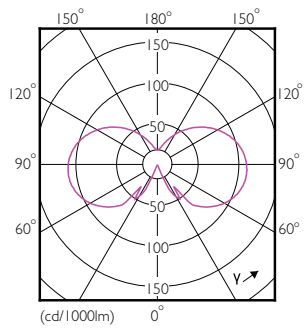

Classic frosted LED candles and lusters

Celková hmotnost (kus) 0.014 kg

Rozměrové výkresy

Candle B35 230V 4-40W 250lm 2700K E14ND

Product	D	C
CLA LEDCandle ND 4.3-40W B35 E14 FR	35 mm	97 mm

Fotometrické údaje