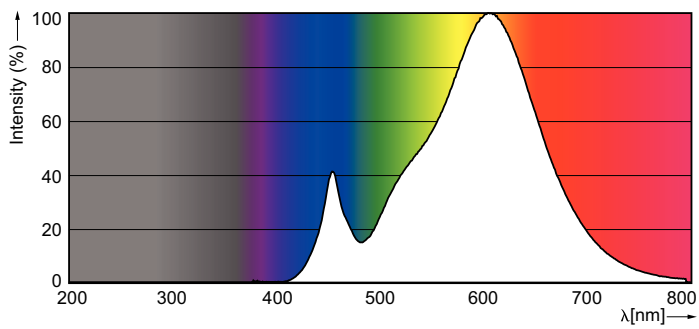

Classic frosted LED candles and lusters

CLA LEDCandle ND 4.3-40W B35 E14 FR

Údaje o produktu

General Information	
Patice	E14 [E14]
Jmenovitá životnost (jmen.)	15000 h
Cyklus přepínání	20 000x
Technický typ	4.3-40W
Light Technical	
Kód barvy	827 [CCT: 2700 K]
Světelný tok (jmen.)	470 lm
Světelný tok (jmen.) (nom.)	470 lm
Barevné konstrukce	Teplá bílá (WW)
Korelační teplota chromatičnosti (jmen.)	2700 K
Měrný výkon (jmen.) (nom.)	109.00 lm/W
Konzistence barev	<6
Index barevného podání (jmen.)	80
Světelný tok na konci jmenovitá životnosti (jmen.)	70 %
Operating and Electrical	
Vstupní frekvence	50 až 60 Hz
Power (Rated) (Nom)	4.3 W
Proud zdroje (jmen.)	35 mA
Ekvivalentní příkon	40 W
Doba spuštění (jmen.)	0.5 s
Doba zahřátí na 60 % světla (jmen.)	0.5 s

Classic frosted LED candles and lusters

Celková hmotnost (kus) 0.014 kg

Rozměrové výkresy

Candle B35 230V 4-40W 250lm 2700K E14ND

Product	D	C
CLA LEDCandle ND 4.3-40W B35 E14 FR	35 mm	97 mm

Fotometrické údaje