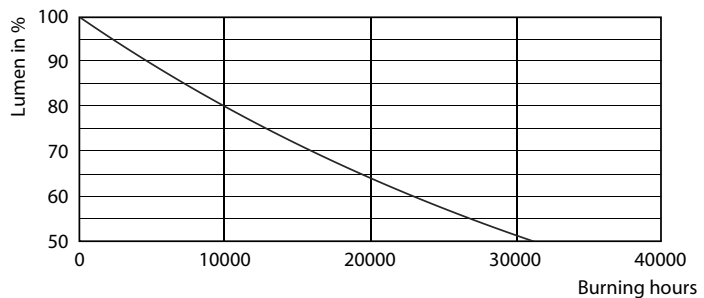

LEDbulb 25W E14 827 FR B35