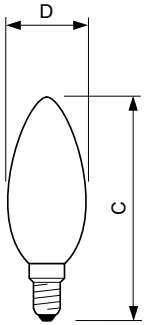

Classic frosted LED candles and lusters

CLA LEDCandle ND 4.3-40W B35 E14 FR

Údaje o produktu

General Information	
Patice	E14 [E14]
Jmenovitá životnost (jmen.)	15000 h
Cyklus přepínání	20 000x
Technický typ	4.3-40W
Light Technical	
Kód barvy	827 [CCT: 2700 K]
Světelný tok (jmen.)	470 lm
Světelný tok (jmen.) (nom.)	470 lm
Barevné konstrukce	Teplá bílá (WW)
Korelační teplota chromatičnosti (jmen.)	2700 K
Měrný výkon (jmen.) (nom.)	109.00 lm/W
Konzistence barev	<6
Index barevného podání (jmen.)	80
Světelný tok na konci jmenovitá životnosti (jmen.)	70 %
Operating and Electrical	
Vstupní frekvence	50 až 60 Hz
Power (Rated) (Nom)	4.3 W
Proud zdroje (jmen.)	35 mA
Ekvivalentní příkon	40 W
Doba spuštění (jmen.)	0.5 s
Doba zahřátí na 60 % světla (jmen.)	0.5 s

Účinnost (jmen.)	0.5
Napětí (jmen.)	220-240 V
Temperature	
Maximální teplota (jmen.)	55 °C
Controls and Dimming	
Regulovatelné	Ne
Mechanical and Housing	
Úprava žárovky	Matná (FR)
Approval and Application	
Štítek energetické účinnosti (EEL)	A++
Spotřeba energie kWh/1000 h	5 kWh
Product Data	
Úplný kód výrobku	871869670639800
Objednací název produktu	CLA LEDCandle ND 4.3-40W B35 E14 FR
EAN/UPC – výrobek	8718696706398
Objednací kód	70639800
Číslování – počet v balení	1
Číslování – balení v krabici	10
Materiál č. (12NC)	929001345302

Classic frosted LED candles and lusters

Celková hmotnost (kus) 0.014 kg

Rozměrové výkresy

Candle B35 230V 4-40W 250lm 2700K E14ND

Product	D	C
CLA LEDCandle ND 4.3-40W B35 E14 FR	35 mm	97 mm

Fotometrické údaje