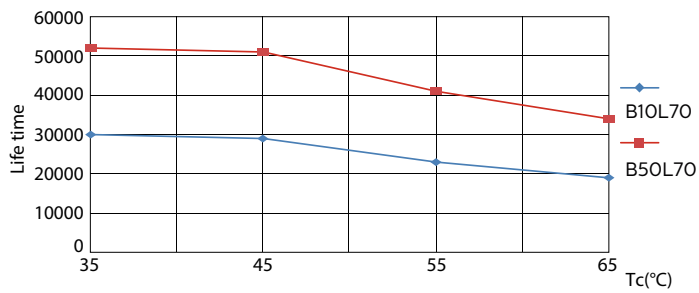

MASTER LEDtube InstantFit HF T5

Životnost