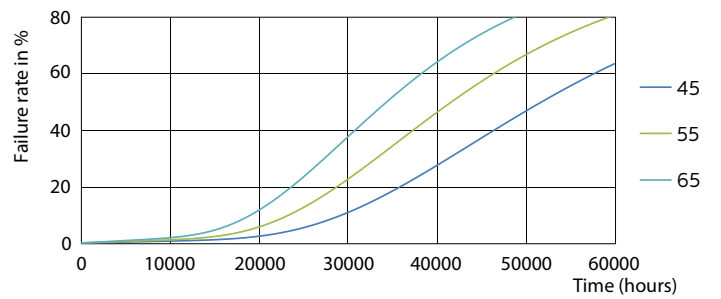

MASTER LEDtube InstantFit HF T5

Životnost