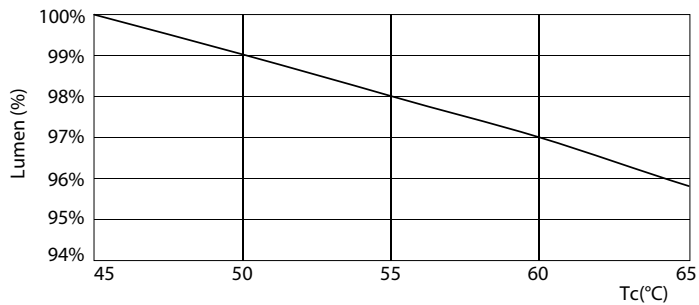

Product	D1	D2	A1	A2	A3
MAS LEDtube HF 1200mm HO 26W 865 T5	15.2 mm	21 mm	1147.8 mm	1154.9 mm	1162 mm

Fotometrické údaje

MASTER LEDtube InstantFit HF T5

Životnost

LEDtube 1200mm 26W G5 3900lm

LEDtube 1200mm 26W G5 3900lm