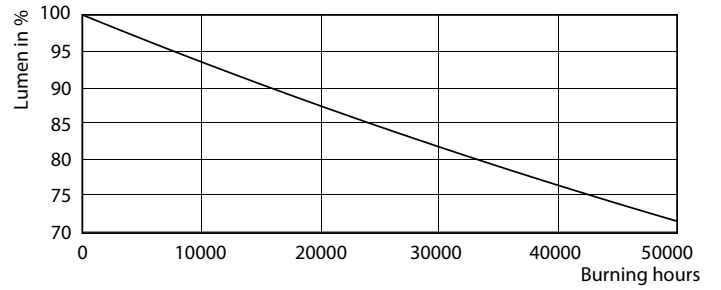

MASTER LEDtube InstantFit HF T5

Životnost