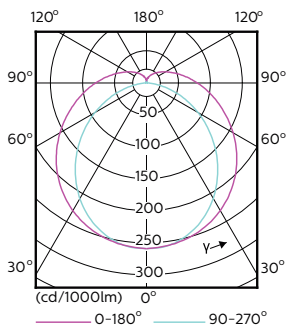

Objednací kód	70531500
Číslování – počet v balení	1
Číslování – balení v krabici	10
Materiál č. (12NC)	929001338502
Celková hmotnost (kus)	0.155 kg

Rozměrové výkresy

TLED 1200mm 26-49W 3900lm 6500K G5 ND

Product	D1	D2	A1	A2	A3
MAS LEDtube HF 1200mm HO 26W 865 T5	15.2 mm	21 mm	1147.8 mm	1154.9 mm	1162 mm

Fotometrické údaje

MASTER LEDtube InstantFit HF T5

Životnost

LEDtube 1200mm 26W G5 3900lm

LEDtube 1200mm 26W G5 3900lm