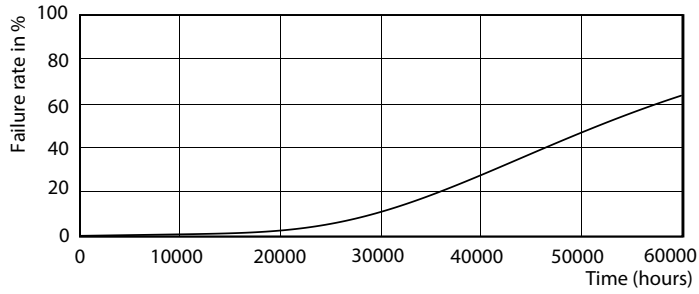

MASTER LEDtube InstantFit HF T5

Životnost