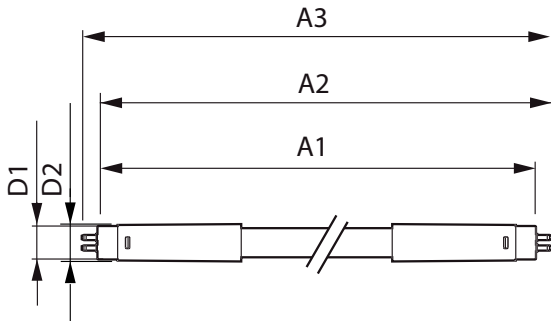

MASTER LEDtube InstantFit HF T5

Značky schválení	CE marking RoHS compliance KEMA Keur certificate
Spotřeba energie kWh/1000 h	31 kWh
Product Data	
Úplný kód výrobku	871869670531500
Objednací název produktu	MAS LEDtube HF 1200mm HO 26W 865 T5
EAN/UPC – výrobek	8718696705315

Objednací kód	70531500
Číslování – počet v balení	1
Číslování – balení v krabici	10
Materiál č. (12NC)	929001338502
Celková hmotnost (kus)	0.155 kg

Rozměrové výkresy

TLED 1200mm 26-49W 3900lm 6500K G5 ND