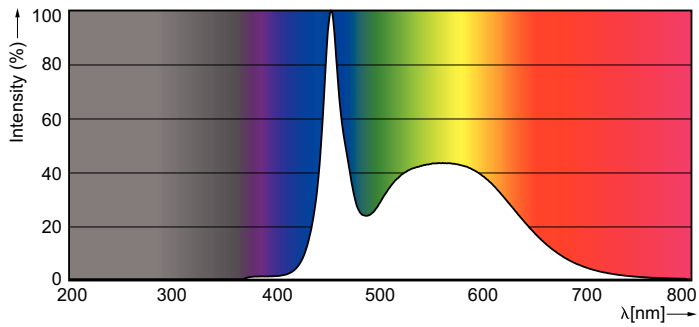

Fotometrické údaje